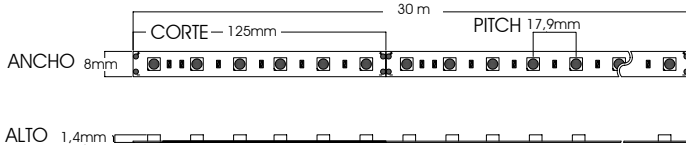

Tira Led **NEVADA** 6w/m · IP20 · 24v · Cri>80

Aplicaciones:

Recomendada para instalaciones en uso interior. Ideal para comercios, iluminación técnica y decorativa.

Importante instalar disipador de calor.

Potencia rollo <i>Roll Power</i>	180 W
CRI <i>CRI</i>	>80
Leds/m <i>Leds/m</i>	56 LED/M
Pitch <i>Pitch</i>	17,9 MM
SDCM <i>SDCM</i>	≤3
Corte min. <i>Min. Cutting Length</i>	125 MM
Longitud rollo <i>Roll Length</i>	30 M
Vida útil <i>Life time</i>	75.000 H
Temperatura almacenamiento <i>Storage temperature</i>	-20+60°C
Marca punto Tc <i>Tc Point mark</i>	Si / Yes
PCB <i>PCB</i>	3 oz
Longitud máx. <i>Max length</i>	10 M

Curva Fotométrica
Photometric curve

Pasos MacAdams
MacAdams steps

Perfiles / Profiles

Vida útil:

Para respetar las horas de durabilidad de la tira led, siempre instalar sobre una superficie que disipe el calor. Se recomienda apagar en ciclos para alargar la vida de los componentes de la tira led.