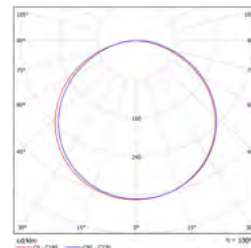

Características técnicas / Technical data

Potencia rollo <i>Roll Power</i>	180 W
CRI <i>CRI</i>	>80
Leds/m <i>Leds/m</i>	56 LED/M
Pitch <i>Pitch</i>	17,9 MM
SDCM <i>SDCM</i>	≤3
Corte min. <i>Min. Cutting Length</i>	125 MM
Longitud rollo <i>Roll Length</i>	30 M
Vida útil <i>Life time</i>	75.000 H
Temperatura almacenamiento <i>Storage temperature</i>	-20+60°C
Marca punto Tc <i>Tc Point mark</i>	Si / Yes
PCB <i>PCB</i>	3 oz
Longitud máx. <i>Max length</i>	10 M

Curva Fotométrica
Photometric curve