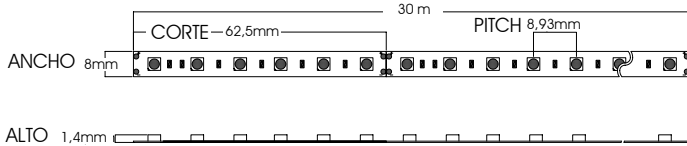

# Tira Led OREGÓN 12w/m · IP20 · 24v · Cri>80

## Aplicaciones:

Recomendada para instalaciones en uso interior. Ideal para comercios, iluminación técnica y decorativa.

Importante instalar disipador de calor.

Referencia Reference	CCT(K)	Lumens	Lumens/W	Eficiencia energética Energy efficiency
80032	3000k	1600 lm/m	133 lm/W	A+
80033	4000k	1640 lm/m	136 lm/W	A+
80034	6000k	1680 lm/m	140 lm/W	A+

## Características técnicas / Technical data

Potencia rollo <i>Roll Power</i>	360 W
CRI <i>CRI</i>	>80
Leds/m <i>Leds/m</i>	112 LED/M
Pitch <i>Pitch</i>	8,93 MM
SDCM <i>SDCM</i>	≤3
Corte min. <i>Min. Cutting Length</i>	62,5 MM
Longitud rollo <i>Roll Length</i>	30 M
Vida útil <i>Life time</i>	75.000 H
Temperatura almacenamiento <i>Storage temperature</i>	-20+60°C
Marca punto Tc <i>Tc Point mark</i>	Si / Yes
PCB <i>PCB</i>	3 oz
Longitud máx. <i>Max length</i>	10 M