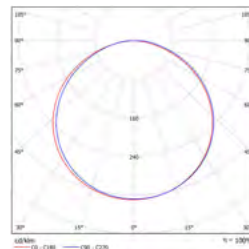

## Características técnicas / Technical data

Potencia rollo <i>Roll Power</i>	360 W
CRI <i>CRI</i>	>80
Leds/m <i>Leds/m</i>	112 LED/M
Pitch <i>Pitch</i>	8,93 MM
SDCM <i>SDCM</i>	≤3
Corte min. <i>Min. Cutting Length</i>	62,5 MM
Longitud rollo <i>Roll Length</i>	30 M
Vida útil <i>Life time</i>	75.000 H
Temperatura almacenamiento <i>Storage temperature</i>	-20+60°C
Marca punto Tc <i>Tc Point mark</i>	Si / Yes
PCB <i>PCB</i>	3 oz
Longitud máx. <i>Max length</i>	10 M

Curva Fotométrica  
*Photometric curve*

Pasos MacAdams  
*MacAdams steps*