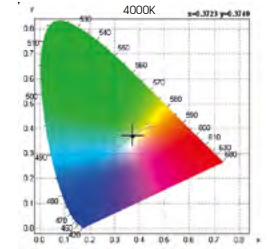

## Aplicaciones:

Recomendada para instalaciones en uso interior. Ideal para comercios, iluminación técnica y decorativa.

Importante instalar disipador de calor.

Referencia Reference	CCT(K)	Lumens	Lumens/W	Eficiencia energética Energy efficiency
80032	3000k	1600 lm/m	133 lm/W	A+
80033	4000k	1640 lm/m	136 lm/W	A+
80034	6000k	1680 lm/m	140 lm/W	A+

## Características técnicas / Technical data

Potencia rollo <i>Roll Power</i>	360 W
CRI <i>CRI</i>	>80
Leds/m <i>Leds/m</i>	112 LED/M
Pitch <i>Pitch</i>	8,93 MM
SDCM <i>SDCM</i>	≤3
Corte min. <i>Min. Cutting Length</i>	62,5 MM
Longitud rollo <i>Roll Length</i>	30 M
Vida útil <i>Life time</i>	75.000 H
Temperatura almacenamiento <i>Storage temperature</i>	-20+60°C
Marca punto Tc <i>Tc Point mark</i>	Si / Yes
PCB <i>PCB</i>	3 oz
Longitud máx. <i>Max length</i>	10 M

Curva Fotométrica  
*Photometric curve*

Pasos MacAdams  
*MacAdams steps*