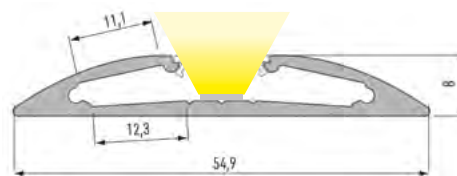

Perfil de suelo MILAN

Perfil de suelo. Fabricado con aluminio extrusionado y anodizado. Diseñado como disipador de tiras de LED.

IP20

Max. w/m
50 W

AL
6060

Corte
a
medida

Ref.: **81802**
Plata

Ref.: **81805**
Blanco

Ref.: **81803**
Negro

Escala 1:1

Características técnicas / Technical data

Potencia disipada <i>Power dissipation</i>	Máx 50 W/M
Aleación de aluminio <i>Aluminium alloy</i>	AL 6060
Longitud <i>Length</i>	2 M
IP	20