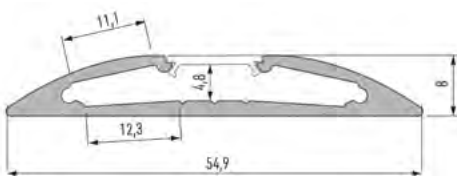

Perfil de suelo MILAN

Perfil de suelo. Fabricado con aluminio extrusionado y anodizado. Diseñado como disipador de tiras de LED.

IP20

Max. w/m
50 W

AL
6060

Corte
a
medida

Ref.: **81802**
Plata

Ref.: **81805**
Blanco

Ref.: **81803**
Negro

Escala 1:1

Características técnicas / Technical data

Potencia disipada <i>Power dissipation</i>	Máx 50 W/M
Aleación de aluminio <i>Aluminium alloy</i>	AL 6060
Longitud <i>Length</i>	2 M
IP	20