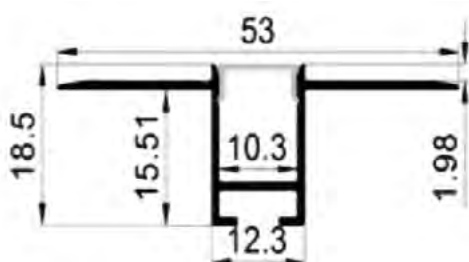

Perfil de empotrar arquitectónico VALENCIA

Perfil arquitectónico. Fabricado con aluminio extrusionado y anodizado. Diseñado como disipador de tiras de LED.

Ref.: 83031
Blanco

IP20

Max. w/m
50 W

AL
6063

Corte
a
medida

Escala 1:1

Características técnicas / Technical data

Potencia disipada <i>Power dissipation</i>	Máx 50 W/M
Aleación de aluminio <i>Aluminium alloy</i>	AL 6063
Longitud <i>Length</i>	2 M
IP	20

Difusores PC / Diffusers PC