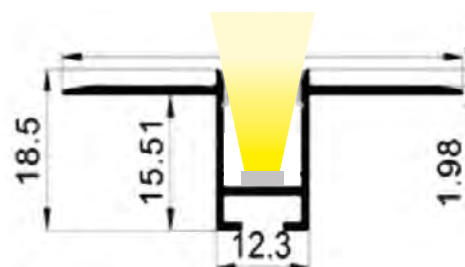

Perfil de empotrar arquitectónico VALENCIA

Perfil arquitectónico. Fabricado con aluminio extrusionado y anodizado. Diseñado como disipador de tiras de LED.

Ref.: 83031
Blanco

IP20

Max. w/m
50 W

AL
6063

Corte
a
medida

Escala 1:1

Características técnicas / Technical data

Potencia disipada <i>Power dissipation</i>	Máx 50 W/M
Aleación de aluminio <i>Aluminium alloy</i>	AL 6063
Longitud <i>Length</i>	2 M
IP	20

Difusores PC / Diffusers PC