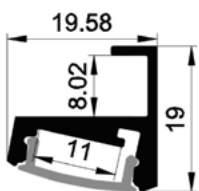

## Características técnicas / Technical data

<b>Potencia disipada</b> <i>Power dissipation</i>	Máx 50 W/M
<b>Aleación de aluminio</b> <i>Aluminium alloy</i>	AL 6063
<b>Longitud</b> <i>Length</i>	2 M
<b>IP</b>	20