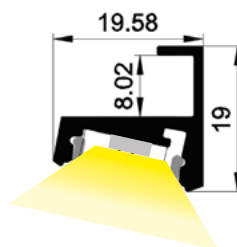

## Características técnicas / Technical data

<b>Potencia disipada</b> <i>Power dissipation</i>	Máx 50 W/M
<b>Aleación de aluminio</b> <i>Aluminium alloy</i>	AL 6063
<b>Longitud</b> <i>Length</i>	2 M
<b>IP</b>	20