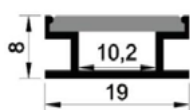

Escala 1:1

Características técnicas / Technical data

Potencia disipada <i>Power dissipation</i>	Máx 50 W/M
Aleación de aluminio <i>Aluminium alloy</i>	AL 6063
Longitud <i>Length</i>	2 M
IP	20

Difusores PC / Diffusers PC