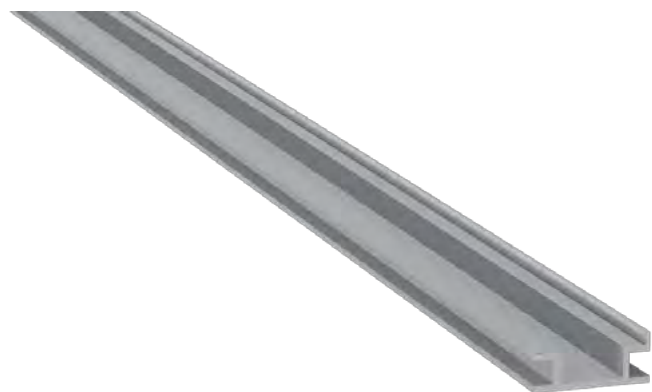

Perfil de suelo **BREMEN**

Perfil de suelo. Fabricado con aluminio extrusionado y anodizado. Diseñado como disipador de tiras de LED.

Ref.: **83280**

Plata

IP20

Max. w/m
50 W

AL
6063

Corte
a
medida

Escala 1:1

Características técnicas / Technical data

Potencia disipada <i>Power dissipation</i>	Máx 50 W/M
Aleación de aluminio <i>Aluminium alloy</i>	AL 6063
Longitud <i>Length</i>	2 M
IP	20

Difusores PC / Diffusers PC

Referencia	Color
83289	Opal

Tapas / Caps

Referencia	Color
83284	Plata

Referencia	Color
83283	Plata