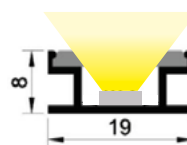

Perfil de suelo **BREMEN**

Perfil de suelo. Fabricado con aluminio extrusionado y anodizado. Diseñado como disipador de tiras de LED.

Ref.: **83280**

Plata

IP20

Max. w/m
50 W

AL
6063

Corte
a
medida

Escala 1:1

Características técnicas / Technical data

Potencia disipada <i>Power dissipation</i>	Máx 50 W/M
Aleación de aluminio <i>Aluminium alloy</i>	AL 6063
Longitud <i>Length</i>	2 M
IP	20

Difusores PC / Diffusers PC