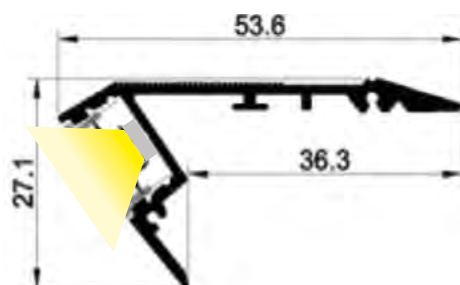

# Perfil de suelo SEVILLA

Perfil de suelo. Fabricado con aluminio extrusionado y anodizado. Diseñado como disipador de tiras de LED.

IP20

Max. w/m  
50 W

AL  
6063

Corte  
a  
medida

Ref.: **83300**  
Plata

Ref.: **83302**  
Negro

Escala 1:1

## Características técnicas / Technical data

Potencia disipada <i>Power dissipation</i>	Máx 50 W/M
Aleación de aluminio <i>Aluminium alloy</i>	AL 6063
Longitud <i>Length</i>	2 M
IP	20