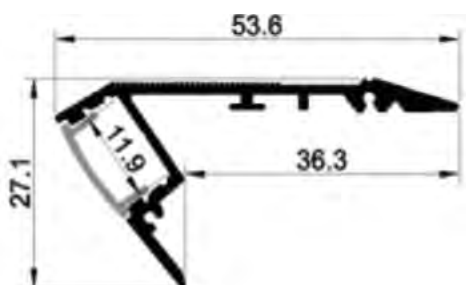

# Perfil de suelo SEVILLA

Perfil de suelo. Fabricado con aluminio extrusionado y anodizado. Diseñado como disipador de tiras de LED.

IP20

Max. w/m  
50 W

AL  
6063

Corte  
a  
medida

Ref.: **83300**  
Plata

Ref.: **83302**  
Negro

Escala 1:1

## Características técnicas / Technical data

Potencia disipada <i>Power dissipation</i>	Máx 50 W/M
Aleación de aluminio <i>Aluminium alloy</i>	AL 6063
Longitud <i>Length</i>	2 M
IP	20