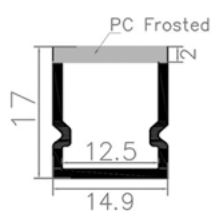

Perfil estanco NILO

Perfil estanco. Fabricado en PC con difusor integrado.

IP65

Max. w/m
14,4 W

Corte a medida

Ref.: **83530**
Blanco

Escala 1:1

Características técnicas / Technical data

| | |
|---|--------------|
| Potencia disipada <i>Power dissipation</i> | Máx 14,4 W/M |
| Longitud <i>Length</i> | 2 M |
| IP | 65 |

Pletina / Platen

| Referencia | Color |
|------------|-------|
| 83534 | Opal |