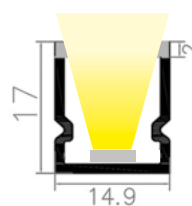

Perfil estanco NILO

Perfil estanco. Fabricado en PC con difusor integrado.

IP65

Max. w/m
14,4 W

Corte a medida

Ref.: **83530**
Blanco

Escala 1:1

Características técnicas / Technical data

| | |
|---|--------------|
| Potencia disipada <i>Power dissipation</i> | Máx 14,4 W/M |
| Longitud <i>Length</i> | 2 M |
| IP | 65 |

Pletina / Platen

| Referencia | Color |
|------------|-------|
| 83534 | Opal |

Tapas / Caps

| Referencia | Color |
|------------|--------|
| 83532 | Blanca |

Grapas / Staples

| Referencia | Color |
|------------|----------|
| 83533 | Aluminio |

| Referencia | Color |
|------------|--------|
| 83531 | Blanca |