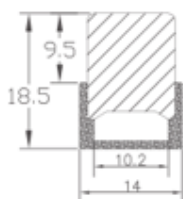

Perfil estanco **GANGES**

Perfil estanco. Fabricado en PC con difusor PMMA integrado.

IP67

Max. w/m
14,4W

Corte a medida

Ref.: **83550**
Blanco

Escala 1:1

Características técnicas / Technical data

Potencia disipada <i>Power dissipation</i>	Máx 14,4 W/M
Longitud <i>Length</i>	2 M
IP	67

Pletina / Platen

Referencia	Color
83534	Opal

Grapas / Staples

Referencia	Color
83552	Aluminio