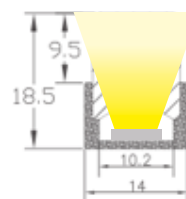

Perfil estanco **GANGES**

Perfil estanco. Fabricado en PC con difusor PMMA integrado.

IP67

Max. w/m
14,4W

Corte a medida

Ref.: **83550**
Blanco

Escala 1:1

Características técnicas / Technical data

Potencia disipada <i>Power dissipation</i>	Máx 14,4 W/M
Longitud <i>Length</i>	2 M
IP	67

Pletina / Platen

Referencia	Color
83534	Opal

Grapas / Staples

Referencia	Color
83552	Aluminio