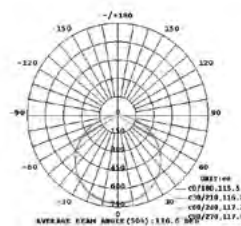

Características técnicas / Technical data

Potencia rollo <i>Roll Power</i>	96 W
CRI <i>CRI</i>	>80
Leds/m <i>Leds/m</i>	238 LED/M
Pitch <i>Pitch</i>	4,2 MM
SDCM <i>SDCM</i>	≤3
Corte min. <i>Min. Cutting Length</i>	29,4 MM
Longitud rollo <i>Roll Length</i>	5 M
Vida útil <i>Life time</i>	75.000 H
Temperatura almacenamiento <i>Storage temperature</i>	-20+50°C
Marca punto Tc <i>Tc Point mark</i>	Si / Yes
PCB <i>PCB</i>	3 oz
Longitud máx. <i>Max length</i>	10 M

Curva Fotométrica
Photometric curve