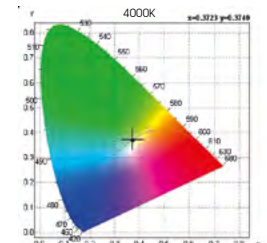

Referencia Reference	CCT(K)	Lumens	Lumens/W	Eficiencia energética Energy efficiency
84018	3000k	2553 lm/m	133 lm/W	A+
84019	4000k	2592 lm/m	135 lm/W	A+
84020	6000k	2688 lm/m	140 lm/W	A+

Características técnicas / Technical data

Potencia rollo <i>Roll Power</i>	96 W
CRI <i>CRI</i>	>80
Leds/m <i>Leds/m</i>	238 LED/M
Pitch <i>Pitch</i>	4,2 MM
SDCM <i>SDCM</i>	≤3
Corte min. <i>Min. Cutting Length</i>	29,4 MM
Longitud rollo <i>Roll Length</i>	5 M
Vida útil <i>Life time</i>	75.000 H
Temperatura almacenamiento <i>Storage temperature</i>	-20+50°C
Marca punto Tc <i>Tc Point mark</i>	Si / Yes
PCB <i>PCB</i>	3 oz
Longitud máx. <i>Max length</i>	10 M

Curva Fotométrica
Photometric curve

Pasos MacAdams
MacAdams steps

Perfiles / Profiles

Vida útil:

Para respetar las horas de durabilidad de la tira led, siempre instalar sobre una superficie que disipe el calor. Se recomienda apagar en ciclos para alargar la vida de los componentes de la tira led.