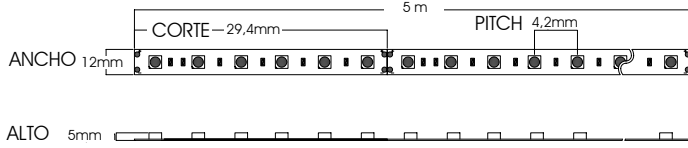

Tira Led DENVER 19'2w/m · IP67 · 24v · Cri>80

Aplicaciones:

Recomendada para instalaciones en uso interior y exterior.
Ideal para comercios, iluminación técnica y decorativa.
Importante instalar dissipador de calor.

Potencia rollo <i>Roll Power</i>	96 W
CRI <i>CRI</i>	>80
Leds/m <i>Leds/m</i>	238 LED/M
Pitch <i>Pitch</i>	4,2 MM
SDCM <i>SDCM</i>	≤3
Corte min. <i>Min. Cutting Length</i>	29,4 MM
Longitud rollo <i>Roll Length</i>	5 M
Vida útil <i>Life time</i>	75.000 H
Temperatura almacenamiento <i>Storage temperature</i>	-20+50°C
Marca punto Tc <i>Tc Point mark</i>	Si / Yes
PCB <i>PCB</i>	3 oz
Longitud máx. <i>Max length</i>	10 M

Curva Fotométrica
Photometric curve

Pasos MacAdams
MacAdams steps

Perfiles / Profiles

Vida útil:

Para respetar las horas de durabilidad de la tira led, siempre instalar sobre una superficie que disipe el calor. Se recomienda apagar en ciclos para alargar la vida de los componentes de la tira led.