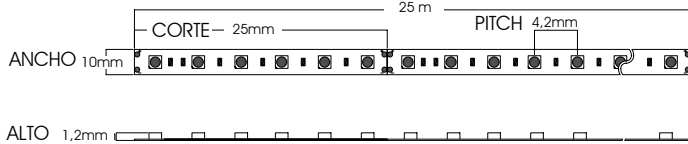

Tira Led **DETROIT** 24w/m · IP20 · 24v · Cri>80

Aplicaciones:

Recomendada para instalaciones en uso interior. Ideal para comercios, iluminación técnica y decorativa.

Importante instalar disipador de calor.

Características técnicas / Technical data

Potencia rollo <i>Roll Power</i>	600 W
CRI <i>CRI</i>	>80
Leds/m <i>Leds/m</i>	240 LED/M
Pitch <i>Pitch</i>	4,2 MM
SDCM <i>SDCM</i>	≤3
Corte min. <i>Min. Cutting Length</i>	25 MM
Longitud rollo <i>Roll Length</i>	25 M
Vida útil <i>Life time</i>	75.000 H
Temperatura almacenamiento <i>Storage temperature</i>	-20+50°C
Marca punto Tc <i>Tc Point mark</i>	Si / Yes
PCB <i>PCB</i>	3 oz
Longitud máx. <i>Max length</i>	10 M

Curva Fotométrica
Photometric curve

Pasos MacAdams
MacAdams steps

Perfiles / Profiles

Vida útil:

Para respetar las horas de durabilidad de la tira led, siempre instalar sobre una superficie que disipe el calor. Se recomienda apagar en ciclos para alargar la vida de los componentes de la tira led.