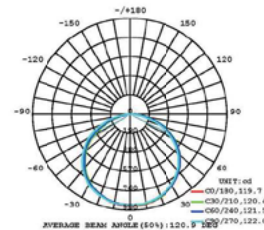

Tira Led **DETROIT** 24w/m · IP20 · 24v · Cri>80

Aplicaciones:

Recomendada para instalaciones en uso interior. Ideal para comercios, iluminación técnica y decorativa.

Importante instalar disipador de calor.

Referencia Reference	CCT(K)	Lumens	Lumens/W	Eficiencia energética Energy efficiency
84021	2700k	2640 lm/m	110 lm/W	A+
84022	3000k	2688 lm/m	112 lm/W	A+
84023	4000k	2760 lm/m	115 lm/W	A+
84024	6000k	2880 lm/m	120 lm/W	A+

Características técnicas / Technical data

Potencia rollo <i>Roll Power</i>	600 W
CRI <i>CRI</i>	>80
Leds/m <i>Leds/m</i>	240 LED/M
Pitch <i>Pitch</i>	4,2 MM
SDCM <i>SDCM</i>	≤3
Corte min. <i>Min. Cutting Length</i>	25 MM
Longitud rollo <i>Roll Length</i>	25 M
Vida útil <i>Life time</i>	75.000 H
Temperatura almacenamiento <i>Storage temperature</i>	-20+50°C
Marca punto Tc <i>Tc Point mark</i>	Si / Yes
PCB <i>PCB</i>	3 oz
Longitud máx. <i>Max length</i>	10 M

Curva Fotométrica
Photometric curve

Pasos MacAdams
MacAdams steps

Perfiles / Profiles

Vida útil:

Para respetar las horas de durabilidad de la tira led, siempre instalar sobre una superficie que disipe el calor. Se recomienda apagar en ciclos para alargar la vida de los componentes de la tira led.