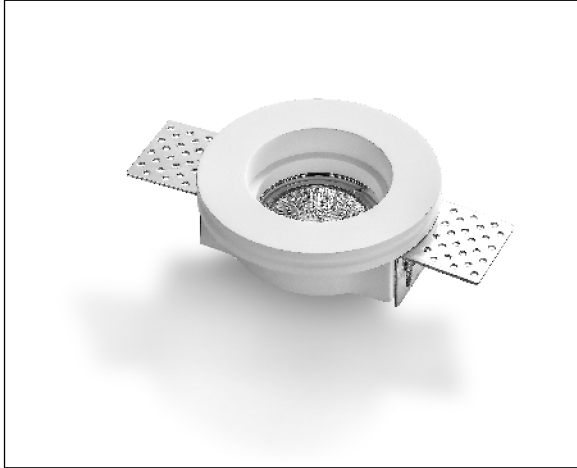

# EMPOTRABLE LEK ESCAYOLA REDONDO Ø100mm GU10 BLANCO

<b>REFERENCIA</b>	60135
<b>EAN-13</b>	8433973601356
<b>CONSUMO</b>	GU10 1X35W
<b>COLOR ITEM</b>	Blanco
<b>MATERIAL PRODUCTO</b>	GYPSUM
<b>IP</b>	IP20
<b>ORIENTABLE</b>	No
<b>VOLTAJE ENTRADA</b>	AC220V-240V
<b>FRECUENCIA</b>	50/60HZ
<b>DIAMETRO</b>	100mm
<b>ALTURA</b>	40mm
<b>CORTE</b>	Ø103 mm
<b>GARANTIA</b>	3 Años
<b>CERTIFICADO</b>	CE ROHS