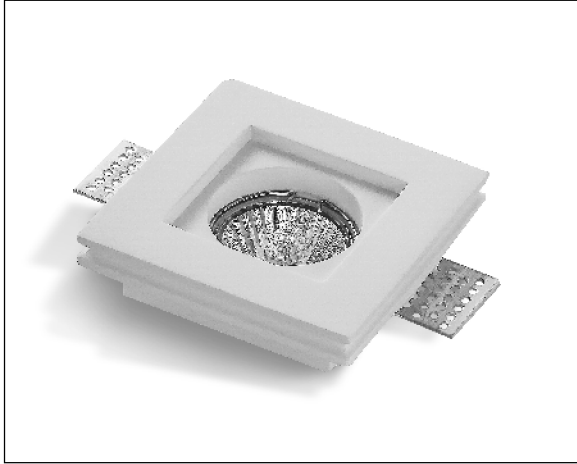

EMPOTRABLE LEK ESCAYOLA CUADRADO 100x100mm GU10 BLANCO

REFERENCIA	60136
EAN-13	8433973601363
CONSUMO	GU10 1X35W
COLOR ITEM	Blanco
MATERIAL PRODUCTO	GYP SUM
IP	IP20
ORIENTABLE	No
VOLTAJE ENTRADA	AC220V-240V
FRECUENCIA	50/60HZ
LONGITUD	100mm
ANCHURA	100mm
ALTURA	30mm
CORTE	103x103 mm
GARANTIA	3 Años
CERTIFICADO	CE ROHS