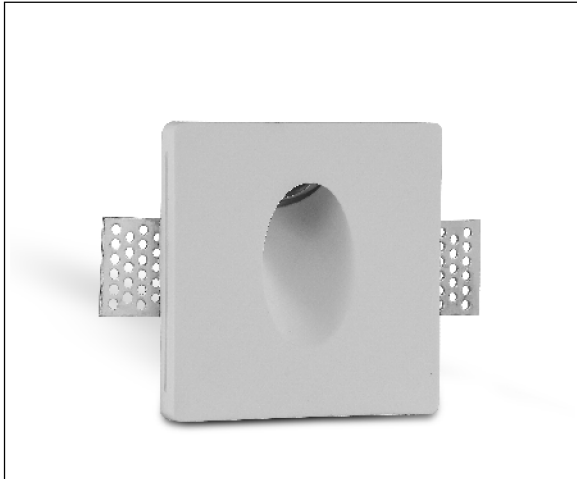

APLIQUE YUAN EMP. ESCAYOLA CUAD 100x100 1W 4000K BLANCO

Lighting with you

REFERENCIA	60154
EAN-13	8433973601547
CONSUMO	1W
°K	4000K
COLOR ITEM	Blanco
MATERIAL PRODUCTO	GYP SUM
LUMENS/WATIO	100Lm/W
LUMENS CHIP	100LM
CHIP	CREE
NUMERO CHIPS	1
DRIVER	WAIBERLON
VIDA UTIL	50000H
REGULACION	NO
IP	IP20
ORIENTABLE	No
ANGULO APERTURA	100°
TEMP. TRABAJ	-20°+45°
VOLTAJE ENTRADA	AC220V-240V
CLASE	CLASE II
FRECUENCIA	50/60HZ
CRI	>80
LONGITUD	100mm
ANCHURA	100mm
ALTURA	42mm
CORTE	103x103 mm
GARANTIA	3 Años
CERTIFICADO	CE ROHS