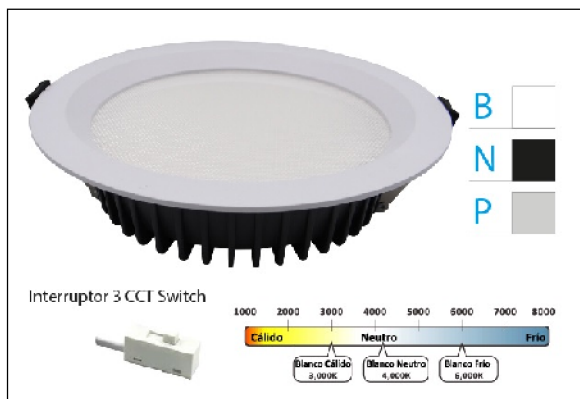

DOWNLIGHT AKANE 7W IP44 UGR<19 SWITCH 3CCT BL PUSH

Lighting with you

REFERENCIA	60240BA
EAN-13	8433973502417
CONSUMO	7W
°K	CCT
COLOR ITEM	Blanco
MATERIAL PRODUCTO	Aluminio+PC
LUMENS/WATT	110Lm/W
LUMENS	770LM
CHIP	EPISTAR
NUMERO CHIPS	20pcs
DRIVER	Lifud
VIDA UTIL	30000H
FLICKER	No Flicker
%THD	0,2
FACTOR DE POTENCIA	>0.5
SDCM	2,5
REGULACION	PUSH
IP	IP44
IK	IK02
PROT.SOBRETENSIONES	3KV
ORIENTABLE	No
ANGULO APERTURA	110°
TEMP. TRABAJO	-20°+50°
VOLTAJE ENTRADA	AC 220-245V
CLASE	CLASE II
VOLTAJE SALIDA	36V
FRECUENCIA	50-60Hz
mA	180mA
CRI	80
UGR	<19
DIAMETRO	95mm
ALTURA	45mm
CORTE	70mm
PESO	0,146Kg
GARANTIA	5 Años
CERTIFICADO	CE&RoHS