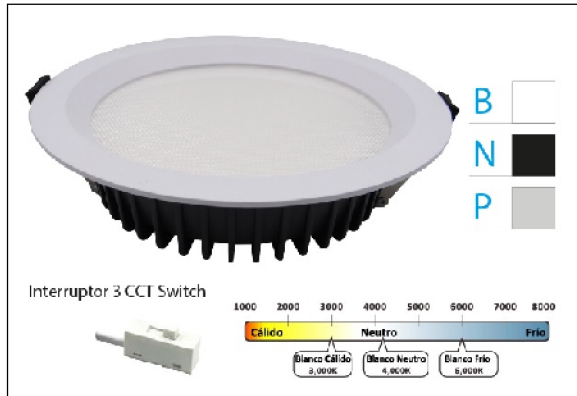

DOWNLIGHT AKANE 7W IP44 UGR<19 SWITCH 3CCT BL 1-10V

Lighting with you

REFERENCIA	60240BB
EAN-13	8433973502424
CONSUMO	7W
°K	CCT
COLOR ITEM	Blanco
MATERIAL PRODUCTO	Aluminio+PC
LUMENS/WATT	110Lm/W
LUMENS	770LM
CHIP	EPISTAR
NUMERO CHIPS	20pcs
DRIVER	Lifud
VIDA UTIL	30000H
FLICKER	No Flicker
%THD	0,2
FACTOR DE POTENCIA	>0.5
SDCM	2,5
REGULACION	1-10V
IP	IP44
IK	IK02
PROT.SOBRETENSIONES	3KV
ORIENTABLE	No
ANGULO APERTURA	110°
TEMP. TRABAJO	-20°+50°
VOLTAJE ENTRADA	AC 220-245V
CLASE	CLASE II
VOLTAJE SALIDA	36V
FRECUENCIA	50-60Hz
mA	180mA
CRI	80
UGR	<19
DIAMETRO	95mm
ALTURA	45mm
CORTE	70mm
PESO	0,146Kg
GARANTIA	5 Años
CERTIFICADO	CE&RoHS