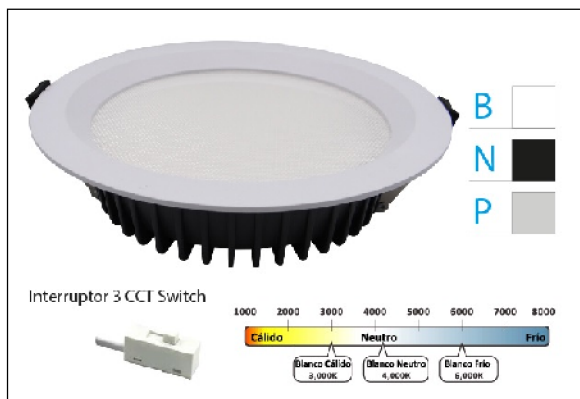

DOWNLIGHT AKANE 7W IP44 UGR<19 SWITCH 3CCT BL DALI

Lighting with you

| | |
|----------------------------|---------------|
| REFERENCIA | 60240BC |
| EAN-13 | 8433973502431 |
| CONSUMO | 7W |
| °K | CCT |
| COLOR ITEM | Blanco |
| MATERIAL PRODUCTO | Aluminio+PC |
| LUMENS/WATT | 110Lm/W |
| LUMENS | 770LM |
| CHIP | EPISTAR |
| NUMERO CHIPS | 20pcs |
| DRIVER | Lifud |
| VIDA UTIL | 30000H |
| FLICKER | No Flicker |
| %THD | 0,2 |
| FACTOR DE POTENCIA | >0.5 |
| SDCM | 2,5 |
| REGULACION | DALI |
| IP | IP44 |
| IK | IK02 |
| PROT.SOBRETENSIONES | 3KV |
| ORIENTABLE | No |
| ANGULO APERTURA | 110° |
| TEMP. TRABAJO | -20°+50° |
| VOLTAJE ENTRADA | AC 220-245V |
| CLASE | CLASE II |
| VOLTAJE SALIDA | 36V |
| FRECUENCIA | 50-60Hz |
| mA | 180mA |
| CRI | 80 |
| UGR | <19 |
| DIAMETRO | 95mm |
| ALTURA | 45mm |
| CORTE | 70mm |
| PESO | 0,146Kg |
| GARANTIA | 5 Años |
| CERTIFICADO | CE&RoHS |