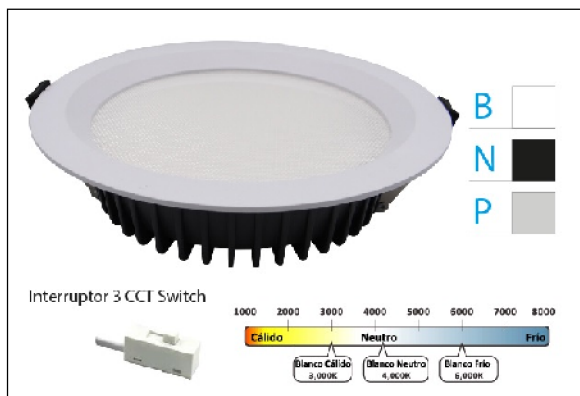

DOWNLIGHT AKANE 7W IP44 UGR<19 SWITCH 3CCT BL S/R

Lighting with you

REFERENCIA	60240BSR
EAN-13	8433973502400
CONSUMO	7W
°K	CCT
COLOR ITEM	Blanco
MATERIAL PRODUCTO	Aluminio+PC
LUMENS/WATT	110Lm/W
LUMENS	770LM
CHIP	EPISTAR
NUMERO CHIPS	20pcs
DRIVER	Lifud
VIDA UTIL	30000H
FLICKER	No Flicker
%THD	0,2
FACTOR DE POTENCIA	>0.5
SDCM	2,5
REGULACION	S/R
IP	IP44
IK	IK02
PROT.SOBRETENSIONES	3KV
ORIENTABLE	No
ANGULO APERTURA	110°
TEMP. TRABAJO	-20°+50°
VOLTAJE ENTRADA	AC 220-245V
CLASE	CLASE II
VOLTAJE SALIDA	36V
FRECUENCIA	50-60Hz
mA	180mA
CRI	80
UGR	<19
DIAMETRO	95mm
ALTURA	45mm
CORTE	70mm
PESO	0,146Kg
GARANTIA	5 Años
CERTIFICADO	CE&RoHS