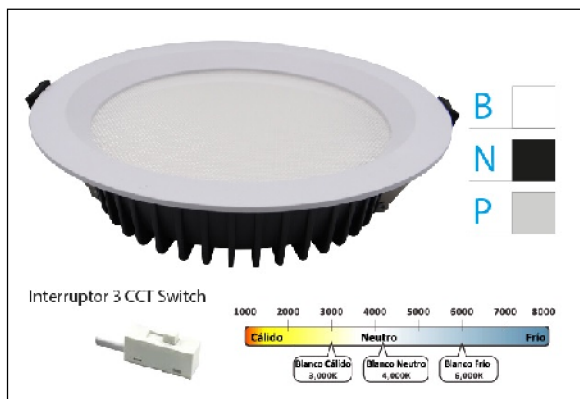

DOWNLIGHT AKANE 7W IP44 UGR<19 SWITCH 3CCT NG PUSH

Lighting with you

REFERENCIA	60240NA
EAN-13	8433973502455
CONSUMO	7W
°K	CCT
COLOR ITEM	Negro
MATERIAL PRODUCTO	Aluminio+PC
LUMENS/WATT	110Lm/W
LUMENS	770LM
CHIP	EPISTAR
NUMERO CHIPS	20pcs
DRIVER	Lifud
VIDA UTIL	30000H
FLICKER	No Flicker
%THD	0,2
FACTOR DE POTENCIA	>0.5
SDCM	2,5
REGULACION	PUSH
IP	IP44
IK	IK02
PROT.SOBRETENSIONES	3KV
ORIENTABLE	No
ANGULO APERTURA	110°
TEMP. TRABAJO	-20°+50°
VOLTAJE ENTRADA	AC 220-245V
CLASE	CLASE II
VOLTAJE SALIDA	36V
FRECUENCIA	50-60Hz
mA	180mA
CRI	80
UGR	<19
DIAMETRO	95mm
ALTURA	45mm
CORTE	70mm
PESO	0,146Kg
GARANTIA	5 Años
CERTIFICADO	CE&RoHS