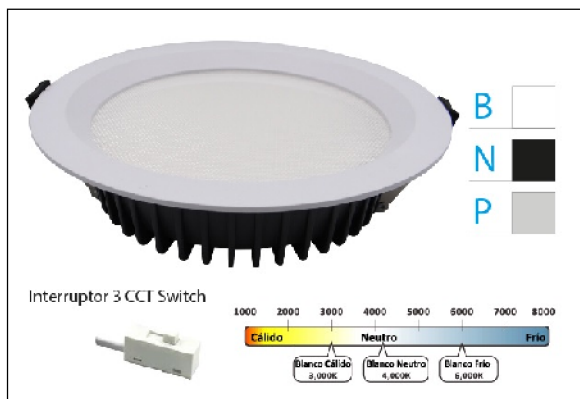

DOWNLIGHT AKANE 7W IP44 UGR<19 SWITCH 3CCT NG 1-10V

Lighting with you

REFERENCIA	60240NB
EAN-13	8433973502462
CONSUMO	7W
°K	CCT
COLOR ITEM	Negro
MATERIAL PRODUCTO	Aluminio+PC
LUMENS/WATT	110Lm/W
LUMENS	770LM
CHIP	EPISTAR
NUMERO CHIPS	20pcs
DRIVER	Lifud
VIDA UTIL	30000H
FLICKER	No Flicker
%THD	0,2
FACTOR DE POTENCIA	>0.5
SDCM	2,5
REGULACION	1-10V
IP	IP44
IK	IK02
PROT.SOBRETENSIONES	3KV
ORIENTABLE	No
ANGULO APERTURA	110°
TEMP. TRABAJ	-20°+50°
VOLTAJE ENTRADA	AC 220-245V
CLASE	CLASE II
VOLTAJE SALIDA	36V
FRECUENCIA	50-60Hz
mA	180mA
CRI	80
UGR	<19
DIAMETRO	95mm
ALTURA	45mm
CORTE	70mm
PESO	0,146Kg
GARANTIA	5 Años
CERTIFICADO	CE&RoHS