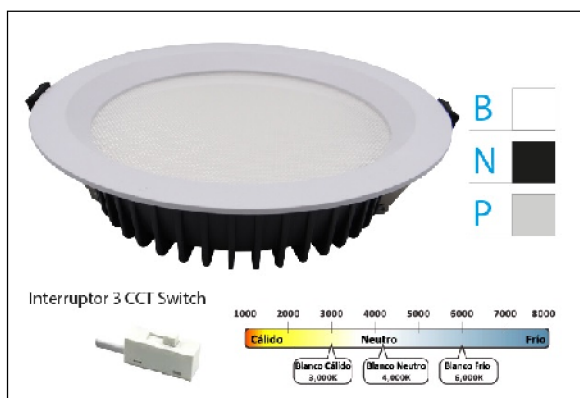

DOWNLIGHT AKANE 7W IP44 UGR<19 SWITCH 3CCT NG DALI

Lighting with you

| | |
|----------------------------|---------------|
| REFERENCIA | 60240NC |
| EAN-13 | 8433973502479 |
| CONSUMO | 7W |
| °K | CCT |
| COLOR ITEM | Negro |
| MATERIAL PRODUCTO | Aluminio+PC |
| LUMENS/WATT | 110Lm/W |
| LUMENS | 770LM |
| CHIP | EPISTAR |
| NUMERO CHIPS | 20pcs |
| DRIVER | Lifud |
| VIDA UTIL | 30000H |
| FLICKER | No Flicker |
| %THD | 0,2 |
| FACTOR DE POTENCIA | >0.5 |
| SDCM | 2,5 |
| REGULACION | DALI |
| IP | IP44 |
| IK | IK02 |
| PROT.SOBRETENSIONES | 3KV |
| ORIENTABLE | No |
| ANGULO APERTURA | 110° |
| TEMP. TRABAJO | -20°+50° |
| VOLTAJE ENTRADA | AC 220-245V |
| CLASE | CLASE II |
| VOLTAJE SALIDA | 36V |
| FRECUENCIA | 50-60Hz |
| mA | 180mA |
| CRI | 80 |
| UGR | <19 |
| DIAMETRO | 95mm |
| ALTURA | 45mm |
| CORTE | 70mm |
| PESO | 0,146Kg |
| GARANTIA | 5 Años |
| CERTIFICADO | CE&RoHS |