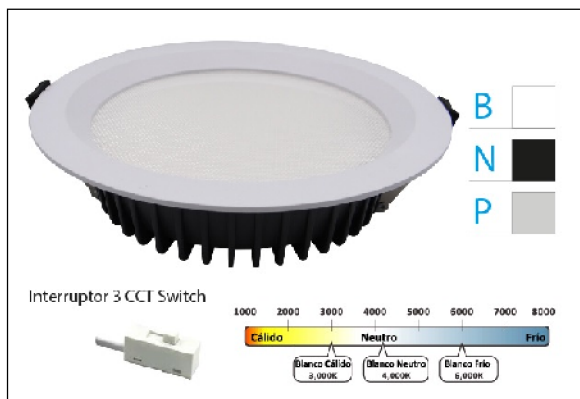

# DOWNLIGHT AKANE 7W IP44 UGR<19 SWITCH 3CCT NG S/R

*Lighting with you*

<b>REFERENCIA</b>	60240NSR
<b>EAN-13</b>	8433973502448
<b>CONSUMO</b>	7W
<b>°K</b>	CCT
<b>COLOR ITEM</b>	Negro
<b>MATERIAL PRODUCTO</b>	Aluminio+PC
<b>LUMENS/WATT</b>	110Lm/W
<b>LUMENS</b>	770LM
<b>CHIP</b>	EPISTAR
<b>NUMERO CHIPS</b>	20pcs
<b>DRIVER</b>	Lifud
<b>VIDA UTIL</b>	30000H
<b>FLICKER</b>	No Flicker
<b>%THD</b>	0,2
<b>FACTOR DE POTENCIA</b>	>0.5
<b>SDCM</b>	2,5
<b>REGULACION</b>	S/R
<b>IP</b>	IP44
<b>IK</b>	IK02
<b>PROT.SOBRETENSIONES</b>	3KV
<b>ORIENTABLE</b>	No
<b>ANGULO APERTURA</b>	110°
<b>TEMP. TRABAJO</b>	-20°+50°
<b>VOLTAJE ENTRADA</b>	AC 220-245V
<b>CLASE</b>	CLASE II
<b>VOLTAJE SALIDA</b>	36V
<b>FRECUENCIA</b>	50-60Hz
<b>mA</b>	180mA
<b>CRI</b>	80
<b>UGR</b>	<19
<b>DIAMETRO</b>	95mm
<b>ALTURA</b>	45mm
<b>CORTE</b>	70mm
<b>PESO</b>	0,146Kg
<b>GARANTIA</b>	5 Años
<b>CERTIFICADO</b>	CE&RoHS