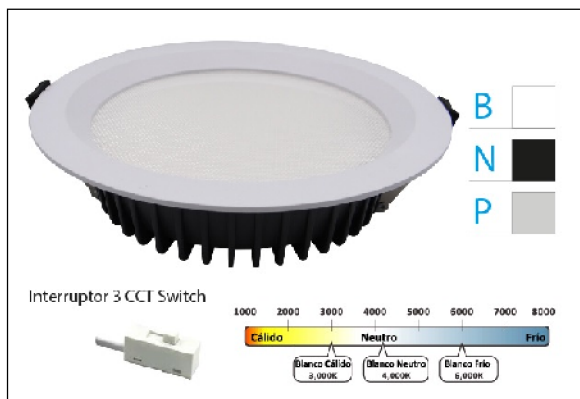

# DOWNLIGHT AKANE 7W IP44 UGR<19 SWITCH 3CCT PL PUSH

*Lighting with you*

<b>REFERENCIA</b>	60240PA
<b>EAN-13</b>	8433973502493
<b>CONSUMO</b>	7W
<b>°K</b>	CCT
<b>COLOR ITEM</b>	Plata
<b>MATERIAL PRODUCTO</b>	Aluminio+PC
<b>LUMENS/WATT</b>	110Lm/W
<b>LUMENS</b>	770LM
<b>CHIP</b>	EPISTAR
<b>NUMERO CHIPS</b>	20pcs
<b>DRIVER</b>	Lifud
<b>VIDA UTIL</b>	30000H
<b>FLICKER</b>	No Flicker
<b>%THD</b>	0,2
<b>FACTOR DE POTENCIA</b>	>0.5
<b>SDCM</b>	2,5
<b>REGULACION</b>	PUSH
<b>IP</b>	IP44
<b>IK</b>	IK02
<b>PROT.SOBRETENSIONES</b>	3KV
<b>ORIENTABLE</b>	No
<b>ANGULO APERTURA</b>	110°
<b>TEMP. TRABAJO</b>	-20°+50°
<b>VOLTAJE ENTRADA</b>	AC 220-245V
<b>CLASE</b>	CLASE II
<b>VOLTAJE SALIDA</b>	36V
<b>FRECUENCIA</b>	50-60Hz
<b>mA</b>	180mA
<b>CRI</b>	80
<b>UGR</b>	<19
<b>DIAMETRO</b>	95mm
<b>ALTURA</b>	45mm
<b>CORTE</b>	70mm
<b>PESO</b>	0,146Kg
<b>GARANTIA</b>	5 Años
<b>CERTIFICADO</b>	CE&RoHS