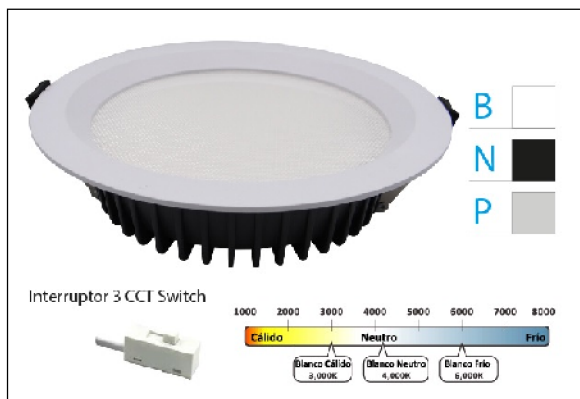

DOWNLIGHT AKANE 7W IP44 UGR<19 SWITCH 3CCT PL 1-10V

Lighting with you

REFERENCIA	60240PB
EAN-13	8433973502509
CONSUMO	7W
°K	CCT
COLOR ITEM	Plata
MATERIAL PRODUCTO	Aluminio+PC
LUMENS/WATT	110Lm/W
LUMENS	770LM
CHIP	EPISTAR
NUMERO CHIPS	20pcs
DRIVER	Lifud
VIDA UTIL	30000H
FLICKER	No Flicker
%THD	0,2
FACTOR DE POTENCIA	>0.5
SDCM	2,5
REGULACION	1-10V
IP	IP44
IK	IK02
PROT.SOBRETENSIONES	3KV
ORIENTABLE	No
ANGULO APERTURA	110°
TEMP. TRABAJO	-20°+50°
VOLTAJE ENTRADA	AC 220-245V
CLASE	CLASE II
VOLTAJE SALIDA	36V
FRECUENCIA	50-60Hz
mA	180mA
CRI	80
UGR	<19
DIAMETRO	95mm
ALTURA	45mm
CORTE	70mm
PESO	0,146Kg
GARANTIA	5 Años
CERTIFICADO	CE&RoHS