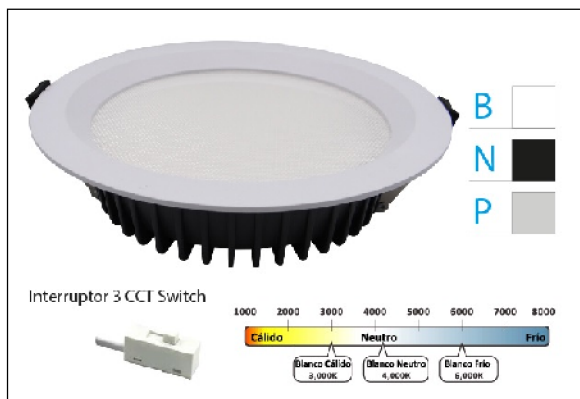

DOWNLIGHT AKANE 7W IP44 UGR<19 SWITCH 3CCT PL DALI

Lighting with you

REFERENCIA	60240PC
EAN-13	8433973502516
CONSUMO	7W
°K	CCT
COLOR ITEM	Plata
MATERIAL PRODUCTO	Aluminio+PC
LUMENS/WATT	110Lm/W
LUMENS	770LM
CHIP	EPISTAR
NUMERO CHIPS	20pcs
DRIVER	Lifud
VIDA UTIL	30000H
FLICKER	No Flicker
%THD	0,2
FACTOR DE POTENCIA	>0.5
SDCM	2,5
REGULACION	DALI
IP	IP44
IK	IK02
PROT.SOBRETENSIONES	3KV
ORIENTABLE	No
ANGULO APERTURA	110°
TEMP. TRABAJO	-20°+50°
VOLTAJE ENTRADA	AC 220-245V
CLASE	CLASE II
VOLTAJE SALIDA	36V
FRECUENCIA	50-60Hz
mA	180mA
CRI	80
UGR	<19
DIAMETRO	95mm
ALTURA	45mm
CORTE	70mm
PESO	0,146Kg
GARANTIA	5 Años
CERTIFICADO	CE&RoHS