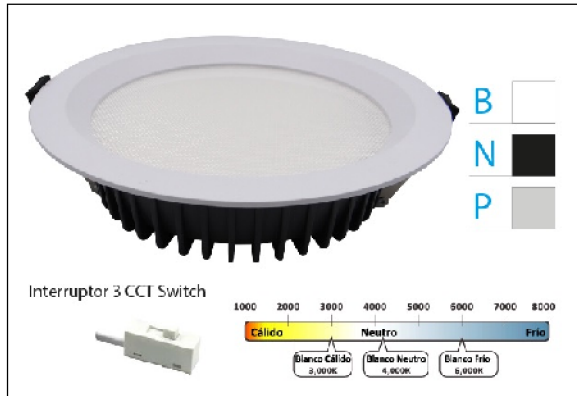

DOWNLIGHT AKANE 7W IP44 UGR<19 SWITCH 3CCT PL S/R

Lighting with you

REFERENCIA	60240PSR
EAN-13	8433973502486
CONSUMO	7W
°K	CCT
COLOR ITEM	Plata
MATERIAL PRODUCTO	Aluminio+PC
LUMENS/WATT	110Lm/W
LUMENS	770LM
CHIP	EPISTAR
NUMERO CHIPS	20pcs
DRIVER	Lifud
VIDA UTIL	30000H
FLICKER	No Flicker
%THD	0,2
FACTOR DE POTENCIA	>0.5
SDCM	2,5
REGULACION	S/R
IP	IP44
IK	IK02
PROT.SOBRETENSIONES	3KV
ORIENTABLE	No
ANGULO APERTURA	110°
TEMP. TRABAJO	-20°+50°
VOLTAJE ENTRADA	AC 220-245V
CLASE	CLASE II
VOLTAJE SALIDA	36V
FRECUENCIA	50-60Hz
mA	180mA
CRI	80
UGR	<19
DIAMETRO	95mm
ALTURA	45mm
CORTE	70mm
PESO	0,146Kg
GARANTIA	5 Años
CERTIFICADO	CE&RoHS