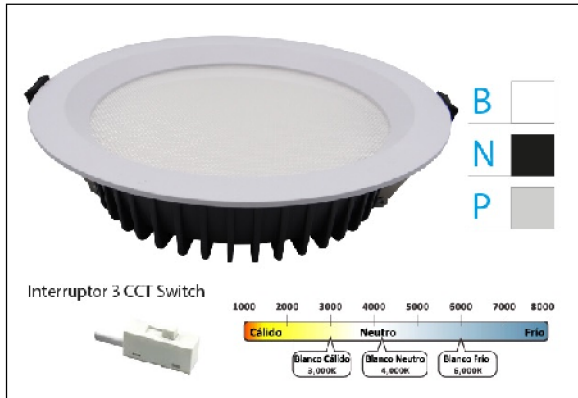

DOWNLIGHT AKANE 13W IP44 UGR<19 SWITCH 3CCT BL PUSH

Lighting with you

REFERENCIA	60244BA
EAN-13	8433973502530
CONSUMO	13W
°K	CCT
COLOR ITEM	Blanco
MATERIAL PRODUCTO	Aluminio+PC
LUMENS/WATT	110Lm/W
LUMENS	1430LM
CHIP	EPISTAR
NUMERO CHIPS	104pcs
DRIVER	Lifud
VIDA UTIL	30000H
FLICKER	No Flicker
%THD	0,2
FACTOR DE POTENCIA	>0.9
SDCM	2,5
REGULACION	PUSH
IP	IP44
IK	IK02
PROT.SOBRETENSIONES	3KV
ORIENTABLE	No
ANGULO APERTURA	110°
TEMP. TRABAJO	-20°+50°
VOLTAJE ENTRADA	AC 220-245V
CLASE	CLASE II
VOLTAJE SALIDA	36V
FRECUENCIA	50-60Hz
mA	180mA
CRI	80
UGR	<19
DIAMETRO	135mm
ALTURA	50mm
CORTE	115mm
PESO	0,261Kg
GARANTIA	5 Años
CERTIFICADO	CE&RoHS