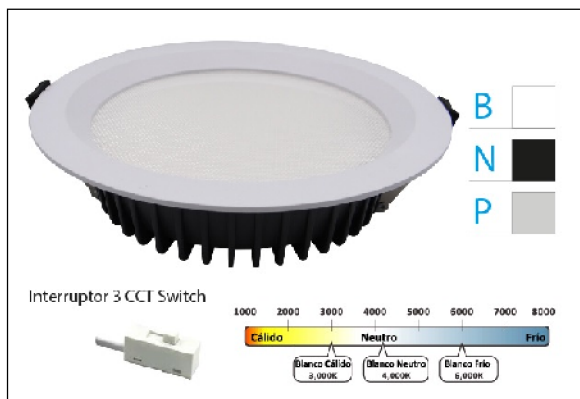

DOWNLIGHT AKANE 13W IP44 UGR<19 SWITCH 3CCT BL DALI

Lighting with you

REFERENCIA	60244BC
EAN-13	8433973502554
CONSUMO	13W
°K	CCT
COLOR ITEM	Blanco
MATERIAL PRODUCTO	Aluminio+PC
LUMENS/WATT	110Lm/W
LUMENS	1430LM
CHIP	EPISTAR
NUMERO CHIPS	104pcs
DRIVER	Lifud
VIDA UTIL	30000H
FLICKER	No Flicker
%THD	0,2
FACTOR DE POTENCIA	>0.9
SDCM	2,5
REGULACION	DALI
IP	IP44
IK	IK02
PROT.SOBRETENSIONES	3KV
ORIENTABLE	No
ANGULO APERTURA	110°
TEMP. TRABAJO	-20°+50°
VOLTAJE ENTRADA	AC 220-245V
CLASE	CLASE II
VOLTAJE SALIDA	36V
FRECUENCIA	50-60Hz
mA	180mA
CRI	80
UGR	<19
DIAMETRO	135mm
ALTURA	50mm
CORTE	115mm
PESO	0,261Kg
GARANTIA	5 Años
CERTIFICADO	CE&RoHS