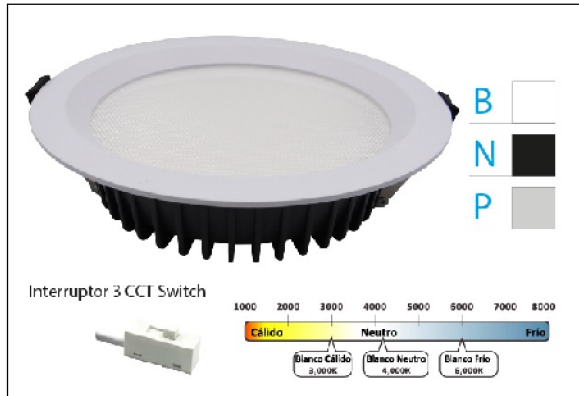

DOWNLIGHT AKANE 13W IP44 UGR<19 SWITCH 3CCT BL S/R

Lighting with you

REFERENCIA	60244BSR
EAN-13	8433973502523
CONSUMO	13W
°K	CCT
COLOR ITEM	Blanco
MATERIAL PRODUCTO	Aluminio+PC
LUMENS/WATT	110Lm/W
LUMENS	1430LM
CHIP	EPISTAR
NUMERO CHIPS	104pcs
DRIVER	Lifud
VIDA UTIL	30000H
FLICKER	No Flicker
%THD	0,2
FACTOR DE POTENCIA	>0.9
SDCM	2,5
REGULACION	S/R
IP	IP44
IK	IK02
PROT.SOBRETENSIONES	3KV
ORIENTABLE	No
ANGULO APERTURA	110°
TEMP. TRABAJO	-20°+50°
VOLTAJE ENTRADA	AC 220-245V
CLASE	CLASE II
VOLTAJE SALIDA	36V
FRECUENCIA	50-60Hz
mA	180mA
CRI	80
UGR	<19
DIAMETRO	135mm
ALTURA	50mm
CORTE	115mm
PESO	0,261Kg
GARANTIA	5 Años
CERTIFICADO	CE&RoHS