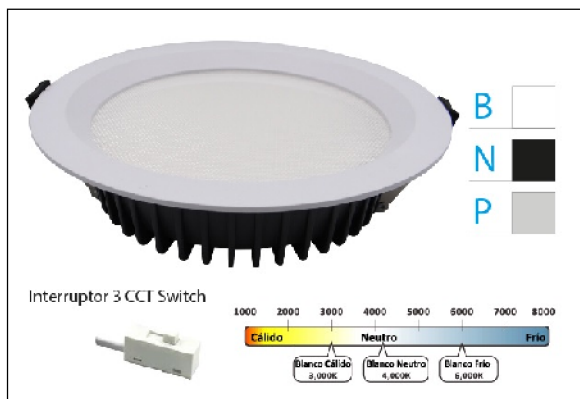

DOWNLIGHT AKANE 13W IP44 UGR<19 SWITCH 3CCT NG PUSH

Lighting with you

REFERENCIA	60244NA
EAN-13	8433973502578
CONSUMO	13W
°K	CCT
COLOR ITEM	Negro
MATERIAL PRODUCTO	Aluminio+PC
LUMENS/WATT	110Lm/W
LUMENS	1430LM
CHIP	EPISTAR
NUMERO CHIPS	104pcs
DRIVER	Lifud
VIDA UTIL	30000H
FLICKER	No Flicker
%THD	0,2
FACTOR DE POTENCIA	>0.9
SDCM	2,5
REGULACION	PUSH
IP	IP44
IK	IK02
PROT.SOBRETENSIONES	3KV
ORIENTABLE	No
ANGULO APERTURA	110°
TEMP. TRABAJO	-20°+50°
VOLTAJE ENTRADA	AC 220-245V
CLASE	CLASE II
VOLTAJE SALIDA	36V
FRECUENCIA	50-60Hz
mA	180mA
CRI	80
UGR	<19
DIAMETRO	135mm
ALTURA	50mm
CORTE	115mm
PESO	0,261Kg
GARANTIA	5 Años
CERTIFICADO	CE&RoHS