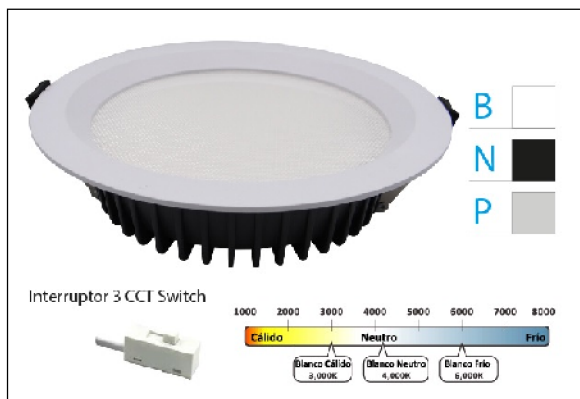

DOWNLIGHT AKANE 13W IP44 UGR<19 SWITCH 3CCT NG 1-10V

Lighting with you

REFERENCIA	60244NB
EAN-13	8433973502585
CONSUMO	13W
°K	CCT
COLOR ITEM	Negro
MATERIAL PRODUCTO	Aluminio+PC
LUMENS/WATT	110Lm/W
LUMENS	1430LM
CHIP	EPISTAR
NUMERO CHIPS	104pcs
DRIVER	Lifud
VIDA UTIL	30000H
FLICKER	No Flicker
%THD	0,2
FACTOR DE POTENCIA	>0.9
SDCM	2,5
REGULACION	1-10V
IP	IP44
IK	IK02
PROT.SOBRETENSIONES	3KV
ORIENTABLE	No
ANGULO APERTURA	110°
TEMP. TRABAJ	-20°+50°
VOLTAJE ENTRADA	AC 220-245V
CLASE	CLASE II
VOLTAJE SALIDA	36V
FRECUENCIA	50-60Hz
mA	180mA
CRI	80
UGR	<19
DIAMETRO	135mm
ALTURA	50mm
CORTE	115mm
PESO	0,261Kg
GARANTIA	5 Años
CERTIFICADO	CE&RoHS