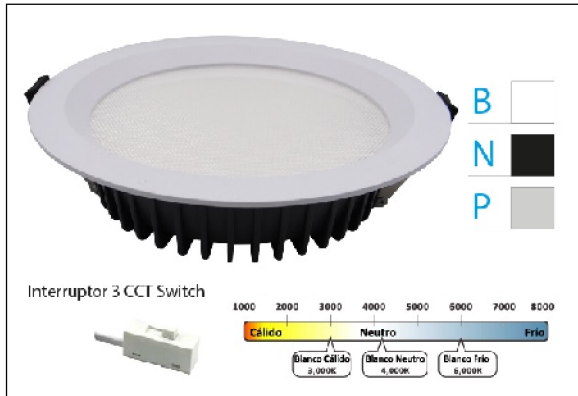

# DOWNLIGHT AKANE 13W IP44 UGR<19 SWITCH 3CCT NG DALI

*Lighting with you*

<b>REFERENCIA</b>	60244NC
<b>EAN-13</b>	8433973502592
<b>CONSUMO</b>	13W
<b>°K</b>	CCT
<b>COLOR ITEM</b>	Negro
<b>MATERIAL PRODUCTO</b>	Aluminio+PC
<b>LUMENS/WATT</b>	110Lm/W
<b>LUMENS</b>	1430LM
<b>CHIP</b>	EPISTAR
<b>NUMERO CHIPS</b>	104pcs
<b>DRIVER</b>	Lifud
<b>VIDA UTIL</b>	30000H
<b>FLICKER</b>	No Flicker
<b>%THD</b>	0,2
<b>FACTOR DE POTENCIA</b>	>0.9
<b>SDCM</b>	2,5
<b>REGULACION</b>	DALI
<b>IP</b>	IP44
<b>IK</b>	IK02
<b>PROT.SOBRETENSIONES</b>	3KV
<b>ORIENTABLE</b>	No
<b>ANGULO APERTURA</b>	110°
<b>TEMP. TRABAJO</b>	-20°+50°
<b>VOLTAJE ENTRADA</b>	AC 220-245V
<b>CLASE</b>	CLASE II
<b>VOLTAJE SALIDA</b>	36V
<b>FRECUENCIA</b>	50-60Hz
<b>mA</b>	180mA
<b>CRI</b>	80
<b>UGR</b>	<19
<b>DIAMETRO</b>	135mm
<b>ALTURA</b>	50mm
<b>CORTE</b>	115mm
<b>PESO</b>	0,261Kg
<b>GARANTIA</b>	5 Años
<b>CERTIFICADO</b>	CE&RoHS