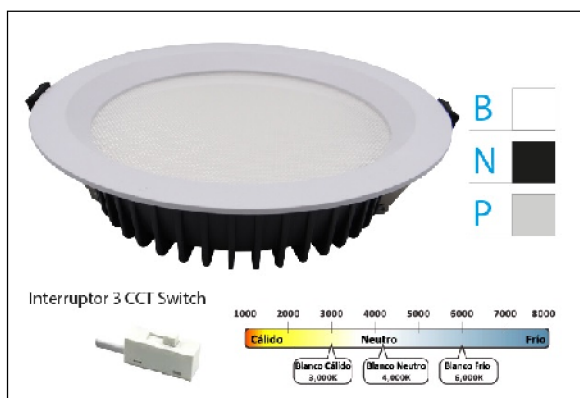

DOWNLIGHT AKANE 13W IP44 UGR<19 SWITCH 3CCT NG S/R

Lighting with you

REFERENCIA	60244NSR
EAN-13	8433973502561
CONSUMO	13W
°K	CCT
COLOR ITEM	Negro
MATERIAL PRODUCTO	Aluminio+PC
LUMENS/WATT	110Lm/W
LUMENS	1430LM
CHIP	EPISTAR
NUMERO CHIPS	104pcs
DRIVER	Lifud
VIDA UTIL	30000H
FLICKER	No Flicker
%THD	0,2
FACTOR DE POTENCIA	>0.9
SDCM	2,5
REGULACION	S/R
IP	IP44
IK	IK02
PROT.SOBRETENSIONES	3KV
ORIENTABLE	No
ANGULO APERTURA	110°
TEMP. TRABAJO	-20°+50°
VOLTAJE ENTRADA	AC 220-245V
CLASE	CLASE II
VOLTAJE SALIDA	36V
FRECUENCIA	50-60Hz
mA	180mA
CRI	80
UGR	<19
DIAMETRO	135mm
ALTURA	50mm
CORTE	115mm
PESO	0,261Kg
GARANTIA	5 Años
CERTIFICADO	CE&RoHS