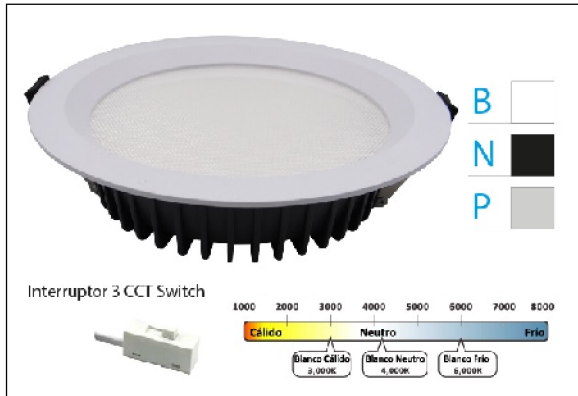

DOWNLIGHT AKANE 13W IP44 UGR<19 SWITCH 3CCT PL PUSH

Lighting with you

REFERENCIA	60244PA
EAN-13	8433973502615
CONSUMO	13W
°K	CCT
COLOR ITEM	Plata
MATERIAL PRODUCTO	Aluminio+PC
LUMENS/WATT	110Lm/W
LUMENS	1430LM
CHIP	EPISTAR
NUMERO CHIPS	104pcs
DRIVER	Lifud
VIDA UTIL	30000H
FLICKER	No Flicker
%THD	0,2
FACTOR DE POTENCIA	>0.9
SDCM	2,5
REGULACION	PUSH
IP	IP44
IK	IK02
PROT.SOBRETENSIONES	3KV
ORIENTABLE	No
ANGULO APERTURA	110°
TEMP. TRABAJO	-20°+50°
VOLTAJE ENTRADA	AC 220-245V
CLASE	CLASE II
VOLTAJE SALIDA	36V
FRECUENCIA	50-60Hz
mA	180mA
CRI	80
UGR	<19
DIAMETRO	135mm
ALTURA	50mm
CORTE	115mm
PESO	0,261Kg
GARANTIA	5 Años
CERTIFICADO	CE&RoHS