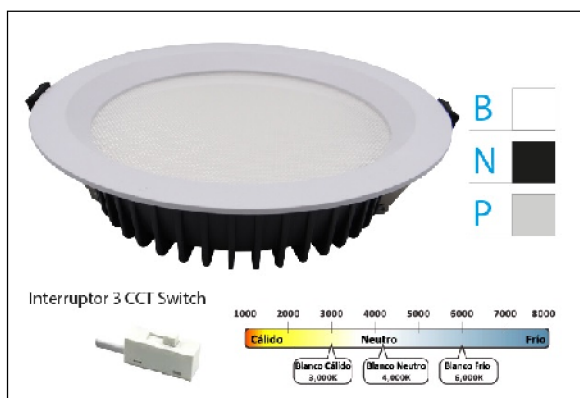

DOWNLIGHT AKANE 13W IP44 UGR<19 SWITCH 3CCT PL DALI

Lighting with you

REFERENCIA	60244PC
EAN-13	8433973502639
CONSUMO	13W
°K	CCT
COLOR ITEM	Plata
MATERIAL PRODUCTO	Aluminio+PC
LUMENS/WATT	110Lm/W
LUMENS	1430LM
CHIP	EPISTAR
NUMERO CHIPS	104pcs
DRIVER	Lifud
VIDA UTIL	30000H
FLICKER	No Flicker
%THD	0,2
FACTOR DE POTENCIA	>0.9
SDCM	2,5
REGULACION	DALI
IP	IP44
IK	IK02
PROT.SOBRETENSIONES	3KV
ORIENTABLE	No
ANGULO APERTURA	110°
TEMP. TRABAJO	-20°+50°
VOLTAJE ENTRADA	AC 220-245V
CLASE	CLASE II
VOLTAJE SALIDA	36V
FRECUENCIA	50-60Hz
mA	180mA
CRI	80
UGR	<19
DIAMETRO	135mm
ALTURA	50mm
CORTE	115mm
PESO	0,261Kg
GARANTIA	5 Años
CERTIFICADO	CE&RoHS