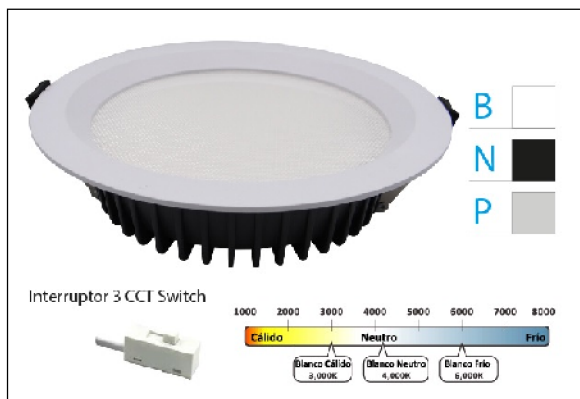

DOWNLIGHT AKANE 13W IP44 UGR<19 SWITCH 3CCT PL S/R

Lighting with you

| | |
|----------------------------|---------------|
| REFERENCIA | 60244PSR |
| EAN-13 | 8433973502608 |
| CONSUMO | 13W |
| °K | CCT |
| COLOR ITEM | Plata |
| MATERIAL PRODUCTO | Aluminio+PC |
| LUMENS/WATT | 110Lm/W |
| LUMENS | 1430LM |
| CHIP | EPISTAR |
| NUMERO CHIPS | 104pcs |
| DRIVER | Lifud |
| VIDA UTIL | 30000H |
| FLICKER | No Flicker |
| %THD | 0,2 |
| FACTOR DE POTENCIA | >0.9 |
| SDCM | 2,5 |
| REGULACION | S/R |
| IP | IP44 |
| IK | IK02 |
| PROT.SOBRETENSIONES | 3KV |
| ORIENTABLE | No |
| ANGULO APERTURA | 110° |
| TEMP. TRABAJO | -20°+50° |
| VOLTAJE ENTRADA | AC 220-245V |
| CLASE | CLASE II |
| VOLTAJE SALIDA | 36V |
| FRECUENCIA | 50-60Hz |
| mA | 180mA |
| CRI | 80 |
| UGR | <19 |
| DIAMETRO | 135mm |
| ALTURA | 50mm |
| CORTE | 115mm |
| PESO | 0,261Kg |
| GARANTIA | 5 Años |
| CERTIFICADO | CE&RoHS |