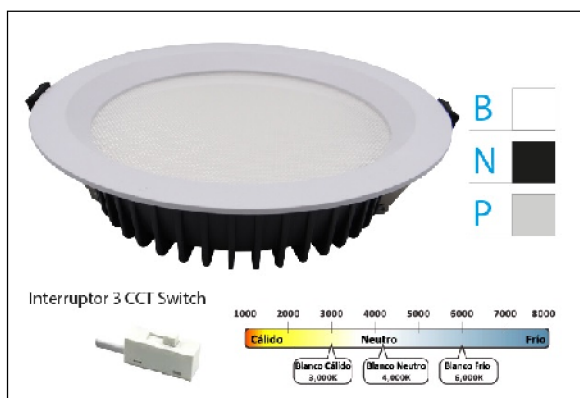

DOWNLIGHT AKANE 15W IP44 UGR<19 SWITCH 3CCT BL PUSH

Lighting with you

REFERENCIA	60248BA
EAN-13	8433973502653
CONSUMO	15W
°K	CCT
COLOR ITEM	Blanco
MATERIAL PRODUCTO	Aluminio+PC
LUMENS/WATT	110Lm/W
LUMENS	1650LM
CHIP	EPistar
NUMERO CHIPS	156pcs
DRIVER	Lifud
VIDA UTIL	30000H
FLICKER	No Flicker
%THD	0,2
FACTOR DE POTENCIA	>0.9
SDCM	2,5
REGULACION	PUSH
IP	IP44
IK	IK02
PROT.SOBRETENSIONES	3KV
ORIENTABLE	No
ANGULO APERTURA	110°
TEMP. TRABAJO	-20°+50°
VOLTAJE ENTRADA	AC 220-245V
CLASE	CLASE II
VOLTAJE SALIDA	36V
FRECUENCIA	50-60Hz
mA	350mA
CRI	80
UGR	<19
DIAMETRO	175mm
ALTURA	55mm
CORTE	145mm
PESO	0,412Kg
GARANTIA	5 Años
CERTIFICADO	CE&RoHS