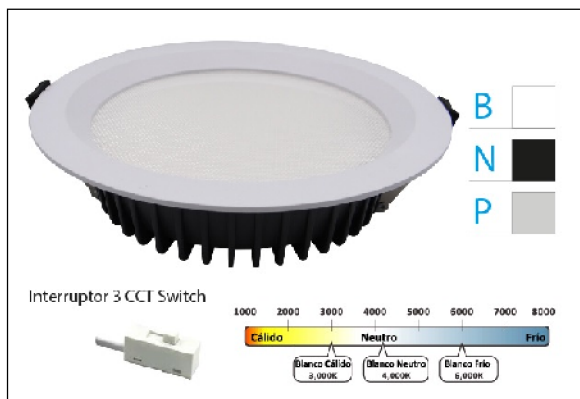

DOWNLIGHT AKANE 15W IP44 UGR<19 SWITCH 3CCT NG 1-10V

Lighting with you

REFERENCIA	60248NB
EAN-13	8433973502707
CONSUMO	15W
°K	CCT
COLOR ITEM	Negro
MATERIAL PRODUCTO	Aluminio+PC
LUMENS/WATT	110Lm/W
LUMENS	1650LM
CHIP	EPISTAR
NUMERO CHIPS	156pcs
DRIVER	Lifud
VIDA UTIL	30000H
FLICKER	No Flicker
%THD	0,2
FACTOR DE POTENCIA	>0.9
SDCM	2,5
REGULACION	1-10V
IP	IP44
IK	IK02
PROT.SOBRETENSIONES	3KV
ORIENTABLE	No
ANGULO APERTURA	110°
TEMP. TRABAJO	-20°+50°
VOLTAJE ENTRADA	AC 220-245V
CLASE	CLASE II
VOLTAJE SALIDA	36V
FRECUENCIA	50-60Hz
mA	350mA
CRI	80
UGR	<19
DIAMETRO	175mm
ALTURA	55mm
CORTE	145mm
PESO	0,412Kg
GARANTIA	5 Años
CERTIFICADO	CE&RoHS