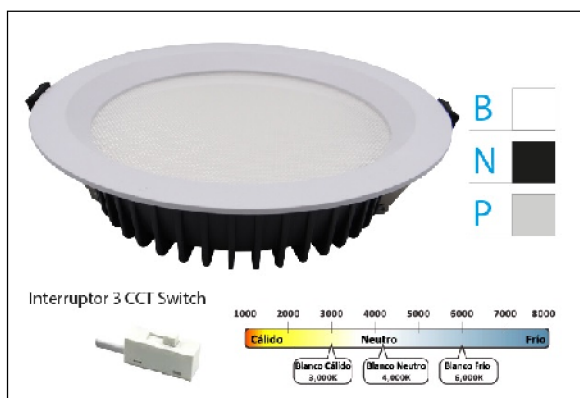

# DOWNLIGHT AKANE 15W IP44 UGR<19 SWITCH 3CCT NG S/R

*Lighting with you*

<b>REFERENCIA</b>	60248NSR
<b>EAN-13</b>	8433973502684
<b>CONSUMO</b>	15W
<b>°K</b>	CCT
<b>COLOR ITEM</b>	Negro
<b>MATERIAL PRODUCTO</b>	Aluminio+PC
<b>LUMENS/WATT</b>	110Lm/W
<b>LUMENS</b>	1650LM
<b>CHIP</b>	EPISTAR
<b>NUMERO CHIPS</b>	156pcs
<b>DRIVER</b>	Lifud
<b>VIDA UTIL</b>	30000H
<b>FLICKER</b>	No Flicker
<b>%THD</b>	0,2
<b>FACTOR DE POTENCIA</b>	>0.9
<b>SDCM</b>	2,5
<b>REGULACION</b>	S/R
<b>IP</b>	IP44
<b>IK</b>	IK02
<b>PROT.SOBRETENSIONES</b>	3KV
<b>ORIENTABLE</b>	No
<b>ANGULO APERTURA</b>	110°
<b>TEMP. TRABAJO</b>	-20°+50°
<b>VOLTAJE ENTRADA</b>	AC 220-245V
<b>CLASE</b>	CLASE II
<b>VOLTAJE SALIDA</b>	36V
<b>FRECUENCIA</b>	50-60Hz
<b>mA</b>	350mA
<b>CRI</b>	80
<b>UGR</b>	<19
<b>DIAMETRO</b>	175mm
<b>ALTURA</b>	55mm
<b>CORTE</b>	145mm
<b>PESO</b>	0,412Kg
<b>GARANTIA</b>	5 Años
<b>CERTIFICADO</b>	CE&RoHS