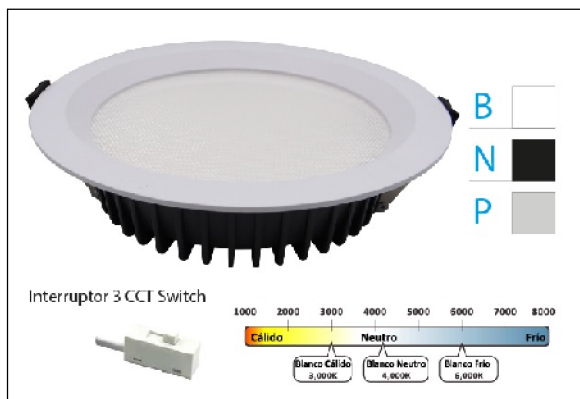

# DOWNLIGHT AKANE 15W IP44 UGR<19 SWITCH 3CCT PL PUSH

*Lighting with you*

<b>REFERENCIA</b>	60248PA
<b>EAN-13</b>	8433973502738
<b>CONSUMO</b>	15W
<b>°K</b>	CCT
<b>COLOR ITEM</b>	Plata
<b>MATERIAL PRODUCTO</b>	Aluminio+PC
<b>LUMENS/WATT</b>	110Lm/W
<b>LUMENS</b>	1650LM
<b>CHIP</b>	EPISTAR
<b>NUMERO CHIPS</b>	156pcs
<b>DRIVER</b>	Lifud
<b>VIDA UTIL</b>	30000H
<b>FLICKER</b>	No Flicker
<b>%THD</b>	0,2
<b>FACTOR DE POTENCIA</b>	>0.9
<b>SDCM</b>	2,5
<b>REGULACION</b>	PUSH
<b>IP</b>	IP44
<b>IK</b>	IK02
<b>PROT.SOBRETENSIONES</b>	3KV
<b>ORIENTABLE</b>	No
<b>ANGULO APERTURA</b>	110°
<b>TEMP. TRABAJ</b>	-20°+50°
<b>VOLTAJE ENTRADA</b>	AC 220-245V
<b>CLASE</b>	CLASE II
<b>VOLTAJE SALIDA</b>	36V
<b>FRECUENCIA</b>	50-60Hz
<b>mA</b>	350mA
<b>CRI</b>	80
<b>UGR</b>	<19
<b>DIAMETRO</b>	175mm
<b>ALTURA</b>	55mm
<b>CORTE</b>	145mm
<b>PESO</b>	0,412Kg
<b>GARANTIA</b>	5 Años
<b>CERTIFICADO</b>	CE&RoHS