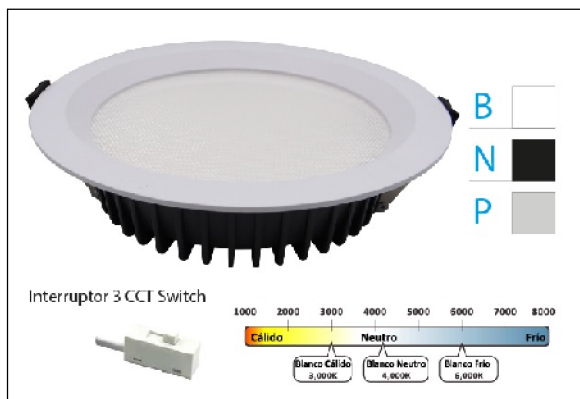

DOWNLIGHT AKANE 15W IP44 UGR<19 SWITCH 3CCT PL 1-10V

Lighting with you

REFERENCIA	60248PB
EAN-13	8433973502745
CONSUMO	15W
°K	CCT
COLOR ITEM	Plata
MATERIAL PRODUCTO	Aluminio+PC
LUMENS/WATT	110Lm/W
LUMENS	1650LM
CHIP	EPISTAR
NUMERO CHIPS	156pcs
DRIVER	Lifud
VIDA UTIL	30000H
FLICKER	No Flicker
%THD	0,2
FACTOR DE POTENCIA	>0.9
SDCM	2,5
REGULACION	1-10V
IP	IP44
IK	IK02
PROT.SOBRETENSIONES	3KV
ORIENTABLE	No
ANGULO APERTURA	110°
TEMP. TRABAJO	-20°+50°
VOLTAJE ENTRADA	AC 220-245V
CLASE	CLASE II
VOLTAJE SALIDA	36V
FRECUENCIA	50-60Hz
mA	350mA
CRI	80
UGR	<19
DIAMETRO	175mm
ALTURA	55mm
CORTE	145mm
PESO	0,412Kg
GARANTIA	5 Años
CERTIFICADO	CE&RoHS