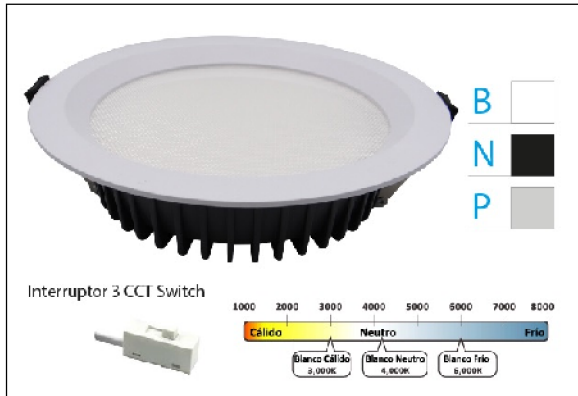

DOWNLIGHT AKANE 15W IP44 UGR<19 SWITCH 3CCT PL DALI

Lighting with you

REFERENCIA	60248PC
EAN-13	8433973502752
CONSUMO	15W
°K	CCT
COLOR ITEM	Plata
MATERIAL PRODUCTO	Aluminio+PC
LUMENS/WATT	110Lm/W
LUMENS	1650LM
CHIP	EPISTAR
NUMERO CHIPS	156pcs
DRIVER	Lifud
VIDA UTIL	30000H
FLICKER	No Flicker
%THD	0,2
FACTOR DE POTENCIA	>0.9
SDCM	2,5
REGULACION	DALI
IP	IP44
IK	IK02
PROT.SOBRETENSIONES	3KV
ORIENTABLE	No
ANGULO APERTURA	110°
TEMP. TRABAJO	-20°+50°
VOLTAJE ENTRADA	AC 220-245V
CLASE	CLASE II
VOLTAJE SALIDA	36V
FRECUENCIA	50-60Hz
mA	350mA
CRI	80
UGR	<19
DIAMETRO	175mm
ALTURA	55mm
CORTE	145mm
PESO	0,412Kg
GARANTIA	5 Años
CERTIFICADO	CE&RoHS