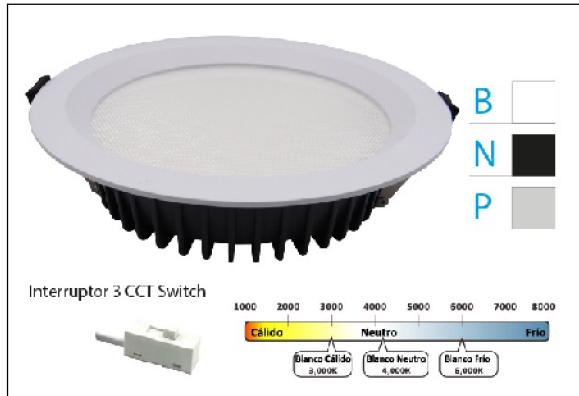

DOWNLIGHT AKANE 15W IP44 UGR<19 SWITCH 3CCT PL S/R

Lighting with you

REFERENCIA	60248PSR
EAN-13	8433973502721
CONSUMO	15W
°K	CCT
COLOR ITEM	Plata
MATERIAL PRODUCTO	Aluminio+PC
LUMENS/WATT	110Lm/W
LUMENS	1650LM
CHIP	EPISTAR
NUMERO CHIPS	156pcs
DRIVER	Lifud
VIDA UTIL	30000H
FLICKER	No Flicker
%THD	0,2
FACTOR DE POTENCIA	>0.9
SDCM	2,5
REGULACION	S/R
IP	IP44
IK	IK02
PROT.SOBRETENSIONES	3KV
ORIENTABLE	No
ANGULO APERTURA	110°
TEMP. TRABAJO	-20°+50°
VOLTAJE ENTRADA	AC 220-245V
CLASE	CLASE II
VOLTAJE SALIDA	36V
FRECUENCIA	50-60Hz
mA	350mA
CRI	80
UGR	<19
DIAMETRO	175mm
ALTURA	55mm
CORTE	145mm
PESO	0,412Kg
GARANTIA	5 Años
CERTIFICADO	CE&RoHS