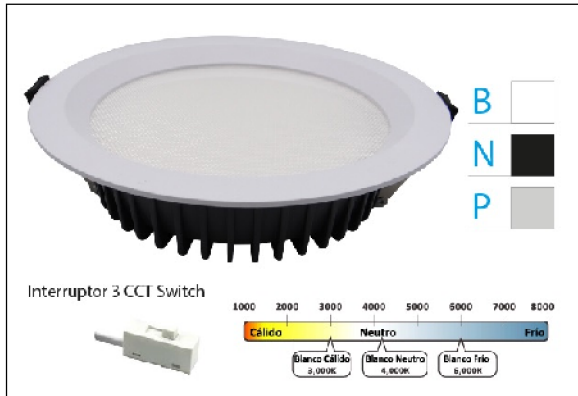

# DOWNLIGHT AKANE 20W IP44 UGR<19 SWITCH 3CCT BL PUSH

*Lighting with you*

<b>REFERENCIA</b>	60252BA
<b>EAN-13</b>	8433973502776
<b>CONSUMO</b>	20W
<b>°K</b>	CCT
<b>COLOR ITEM</b>	Blanco
<b>MATERIAL PRODUCTO</b>	Aluminio+PC
<b>LUMENS/WATT</b>	110Lm/W
<b>LUMENS</b>	2200LM
<b>CHIP</b>	EPISTAR
<b>NUMERO CHIPS</b>	192pcs
<b>DRIVER</b>	Lifud
<b>VIDA UTIL</b>	30000H
<b>FLICKER</b>	No Flicker
<b>%THD</b>	0,2
<b>FACTOR DE POTENCIA</b>	>0.9
<b>SDCM</b>	2,5
<b>REGULACION</b>	PUSH
<b>IP</b>	IP44
<b>IK</b>	IK02
<b>PROT.SOBRETENSIONES</b>	3KV
<b>ORIENTABLE</b>	No
<b>ANGULO APERTURA</b>	110°
<b>TEMP. TRABAJO</b>	-20°+50°
<b>VOLTAJE ENTRADA</b>	AC 220-245V
<b>CLASE</b>	CLASE II
<b>VOLTAJE SALIDA</b>	36V
<b>FRECUENCIA</b>	50-60Hz
<b>mA</b>	500mA
<b>CRI</b>	80
<b>UGR</b>	<19
<b>DIAMETRO</b>	190mm
<b>ALTURA</b>	55mm
<b>CORTE</b>	165mm
<b>PESO</b>	0,438Kg
<b>GARANTIA</b>	5 Años
<b>CERTIFICADO</b>	CE&RoHS