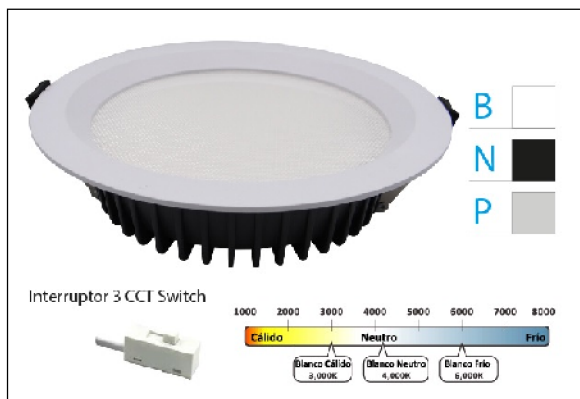

# DOWNLIGHT AKANE 20W IP44 UGR<19 SWITCH 3CCT BL 1-10V

*Lighting with you*

<b>REFERENCIA</b>	60252BB
<b>EAN-13</b>	8433973502783
<b>CONSUMO</b>	20W
<b>°K</b>	CCT
<b>COLOR ITEM</b>	Blanco
<b>MATERIAL PRODUCTO</b>	Aluminio+PC
<b>LUMENS/WATT</b>	110Lm/W
<b>LUMENS</b>	2200LM
<b>CHIP</b>	EPISTAR
<b>NUMERO CHIPS</b>	192pcs
<b>DRIVER</b>	Lifud
<b>VIDA UTIL</b>	30000H
<b>FLICKER</b>	No Flicker
<b>%THD</b>	0,2
<b>FACTOR DE POTENCIA</b>	>0.9
<b>SDCM</b>	2,5
<b>REGULACION</b>	1-10V
<b>IP</b>	IP44
<b>IK</b>	IK02
<b>PROT.SOBRETENSIONES</b>	3KV
<b>ORIENTABLE</b>	No
<b>ANGULO APERTURA</b>	110°
<b>TEMP. TRABAJO</b>	-20°+50°
<b>VOLTAJE ENTRADA</b>	AC 220-245V
<b>CLASE</b>	CLASE II
<b>VOLTAJE SALIDA</b>	36V
<b>FRECUENCIA</b>	50-60Hz
<b>mA</b>	500mA
<b>CRI</b>	80
<b>UGR</b>	<19
<b>DIAMETRO</b>	190mm
<b>ALTURA</b>	55mm
<b>CORTE</b>	165mm
<b>PESO</b>	0,438Kg
<b>GARANTIA</b>	5 Años
<b>CERTIFICADO</b>	CE&RoHS