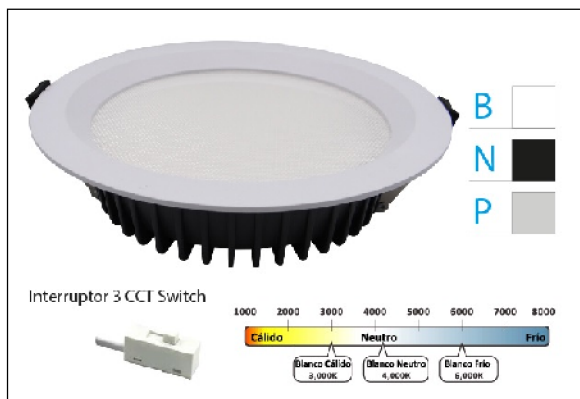

DOWNLIGHT AKANE 20W IP44 UGR<19 SWITCH 3CCT NG PUSH

Lighting with you

REFERENCIA	60252NA
EAN-13	8433973502813
CONSUMO	20W
°K	CCT
COLOR ITEM	Negro
MATERIAL PRODUCTO	Aluminio+PC
LUMENS/WATT	110Lm/W
LUMENS	2200LM
CHIP	EPISTAR
NUMERO CHIPS	192pcs
DRIVER	Lifud
VIDA UTIL	30000H
FLICKER	No Flicker
%THD	0,2
FACTOR DE POTENCIA	>0.9
SDCM	2,5
REGULACION	PUSH
IP	IP44
IK	IK02
PROT.SOBRETENSIONES	3KV
ORIENTABLE	No
ANGULO APERTURA	110°
TEMP. TRABAJO	-20°+50°
VOLTAJE ENTRADA	AC 220-245V
CLASE	CLASE II
VOLTAJE SALIDA	36V
FRECUENCIA	50-60Hz
mA	500mA
CRI	80
UGR	<19
DIAMETRO	190mm
ALTURA	55mm
CORTE	165mm
PESO	0,438Kg
GARANTIA	5 Años
CERTIFICADO	CE&RoHS