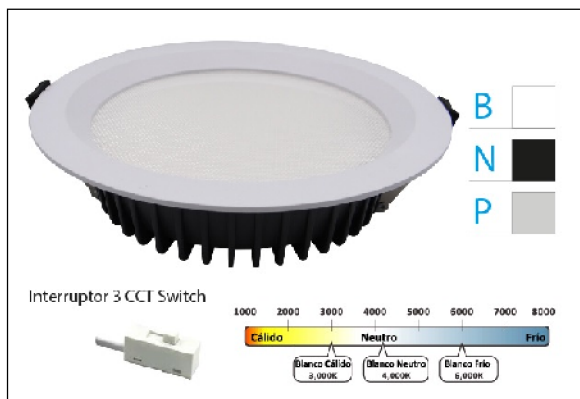

# DOWNLIGHT AKANE 20W IP44 UGR<19 SWITCH 3CCT NG DALI

*Lighting with you*

<b>REFERENCIA</b>	60252NC
<b>EAN-13</b>	8433973502837
<b>CONSUMO</b>	20W
<b>°K</b>	CCT
<b>COLOR ITEM</b>	Negro
<b>MATERIAL PRODUCTO</b>	Aluminio+PC
<b>LUMENS/WATT</b>	110Lm/W
<b>LUMENS</b>	2200LM
<b>CHIP</b>	EPISTAR
<b>NUMERO CHIPS</b>	192pcs
<b>DRIVER</b>	Lifud
<b>VIDA UTIL</b>	30000H
<b>FLICKER</b>	No Flicker
<b>%THD</b>	0,2
<b>FACTOR DE POTENCIA</b>	>0.9
<b>SDCM</b>	2,5
<b>REGULACION</b>	DALI
<b>IP</b>	IP44
<b>IK</b>	IK02
<b>PROT.SOBRETENSIONES</b>	3KV
<b>ORIENTABLE</b>	No
<b>ANGULO APERTURA</b>	110°
<b>TEMP. TRABAJO</b>	-20°+50°
<b>VOLTAJE ENTRADA</b>	AC 220-245V
<b>CLASE</b>	CLASE II
<b>VOLTAJE SALIDA</b>	36V
<b>FRECUENCIA</b>	50-60Hz
<b>mA</b>	500mA
<b>CRI</b>	80
<b>UGR</b>	<19
<b>DIAMETRO</b>	190mm
<b>ALTURA</b>	55mm
<b>CORTE</b>	165mm
<b>PESO</b>	0,438Kg
<b>GARANTIA</b>	5 Años
<b>CERTIFICADO</b>	CE&RoHS