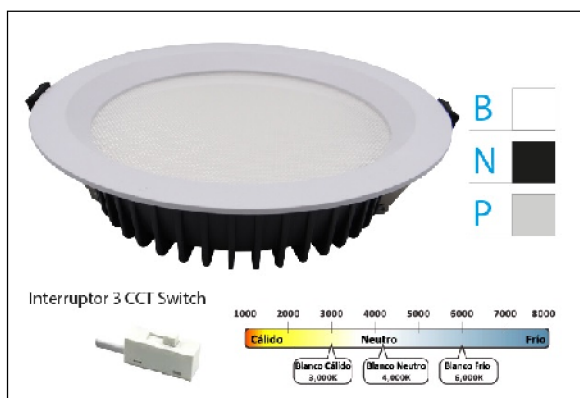

# DOWNLIGHT AKANE 20W IP44 UGR<19 SWITCH 3CCT NG S/R

*Lighting with you*

<b>REFERENCIA</b>	60252NSR
<b>EAN-13</b>	8433973502806
<b>CONSUMO</b>	20W
<b>°K</b>	CCT
<b>COLOR ITEM</b>	Negro
<b>MATERIAL PRODUCTO</b>	Aluminio+PC
<b>LUMENS/WATT</b>	110Lm/W
<b>LUMENS</b>	2200LM
<b>CHIP</b>	EPISTAR
<b>NUMERO CHIPS</b>	192pcs
<b>DRIVER</b>	Lifud
<b>VIDA UTIL</b>	30000H
<b>FLICKER</b>	No Flicker
<b>%THD</b>	0,2
<b>FACTOR DE POTENCIA</b>	>0.9
<b>SDCM</b>	2,5
<b>REGULACION</b>	S/R
<b>IP</b>	IP44
<b>IK</b>	IK02
<b>PROT.SOBRETENSIONES</b>	3KV
<b>ORIENTABLE</b>	No
<b>ANGULO APERTURA</b>	110°
<b>TEMP. TRABAJO</b>	-20°+50°
<b>VOLTAJE ENTRADA</b>	AC 220-245V
<b>CLASE</b>	CLASE II
<b>VOLTAJE SALIDA</b>	36V
<b>FRECUENCIA</b>	50-60Hz
<b>mA</b>	500mA
<b>CRI</b>	80
<b>UGR</b>	<19
<b>DIAMETRO</b>	190mm
<b>ALTURA</b>	55mm
<b>CORTE</b>	165mm
<b>PESO</b>	0,438Kg
<b>GARANTIA</b>	5 Años
<b>CERTIFICADO</b>	CE&RoHS