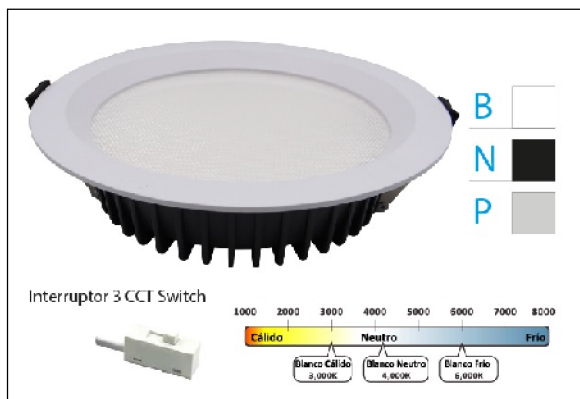

DOWNLIGHT AKANE 20W IP44 UGR<19 SWITCH 3CCT PL PUSH

Lighting with you

REFERENCIA	60252PA
EAN-13	8433973502851
CONSUMO	20W
°K	CCT
COLOR ITEM	Plata
MATERIAL PRODUCTO	Aluminio+PC
LUMENS/WATT	110Lm/W
LUMENS	2200LM
CHIP	EPISTAR
NUMERO CHIPS	192pcs
DRIVER	Lifud
VIDA UTIL	30000H
FLICKER	No Flicker
%THD	0,2
FACTOR DE POTENCIA	>0.9
SDCM	2,5
REGULACION	PUSH
IP	IP44
IK	IK02
PROT.SOBRETENSIONES	3KV
ORIENTABLE	No
ANGULO APERTURA	110°
TEMP. TRABAJO	-20°+50°
VOLTAJE ENTRADA	AC 220-245V
CLASE	CLASE II
VOLTAJE SALIDA	36V
FRECUENCIA	50-60Hz
mA	500mA
CRI	80
UGR	<19
DIAMETRO	190mm
ALTURA	55mm
CORTE	165mm
PESO	0,438Kg
GARANTIA	5 Años
CERTIFICADO	CE&RoHS