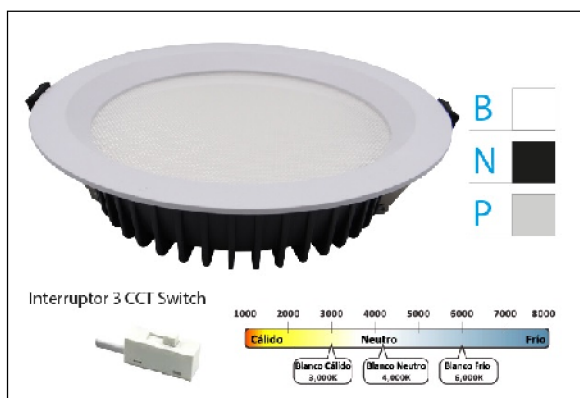

# DOWNLIGHT AKANE 20W IP44 UGR<19 SWITCH 3CCT PL 1-10V

*Lighting with you*

<b>REFERENCIA</b>	60252PB
<b>EAN-13</b>	8433973502868
<b>CONSUMO</b>	20W
<b>°K</b>	CCT
<b>COLOR ITEM</b>	Plata
<b>MATERIAL PRODUCTO</b>	Aluminio+PC
<b>LUMENS/WATT</b>	110Lm/W
<b>LUMENS</b>	2200LM
<b>CHIP</b>	EPISTAR
<b>NUMERO CHIPS</b>	192pcs
<b>DRIVER</b>	Lifud
<b>VIDA UTIL</b>	30000H
<b>FLICKER</b>	No Flicker
<b>%THD</b>	0,2
<b>FACTOR DE POTENCIA</b>	>0.9
<b>SDCM</b>	2,5
<b>REGULACION</b>	1-10V
<b>IP</b>	IP44
<b>IK</b>	IK02
<b>PROT.SOBRETENSIONES</b>	3KV
<b>ORIENTABLE</b>	No
<b>ANGULO APERTURA</b>	110°
<b>TEMP. TRABAJO</b>	-20°+50°
<b>VOLTAJE ENTRADA</b>	AC 220-245V
<b>CLASE</b>	CLASE II
<b>VOLTAJE SALIDA</b>	36V
<b>FRECUENCIA</b>	50-60Hz
<b>mA</b>	500mA
<b>CRI</b>	80
<b>UGR</b>	<19
<b>DIAMETRO</b>	190mm
<b>ALTURA</b>	55mm
<b>CORTE</b>	165mm
<b>PESO</b>	0,438Kg
<b>GARANTIA</b>	5 Años
<b>CERTIFICADO</b>	CE&RoHS